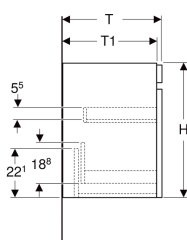

Geberit Renova Plan Unterschrank für Waschtisch, mit einer Schublade und einer Innenschublade

Beispielbild

Eigenschaften

- FSC™ C134279 zertifiziert
- Wandhängend
- Mit einer Schublade
- Mit einer Innenschublade
- Griffmulde zum Öffnen
- Schublade mit Selbsteinzug
- Schubladen ohne Geruchsverschlussausschnitt

- Feuchtigkeitsbeständig
- Front aus MDF
- Vormontiert geliefert

Technische Daten

Werkstoff	Hochverdichtete Dreischicht-Holzspanplatte
Maximale Schubladenbelastung	30 kg

Lieferumfang

- Unterschrank für Waschtisch
- Befestigungsmaterial

Art.-Nr.	Farbe / Oberfläche	B	B1	B2	Breite Waschtisch	H	T	T1	VE1
501.904.JK.1	lava / lackiert matt	48.4 cm	42 cm	41 cm	55 cm	60.6 cm	40.7 cm	38.4 cm	1 St.

Zubehör

- Geberit Schubladeneinsatz H-Unterteilung, für untere Schublade
- Geberit Handtuchhalter für Badezimmermöbel
- Geberit Magnethalter
- Geberit Set Füße
- Geberit Lichteiste für Schublade
- Geberit Steckdosenelement
- Geberit Steckdosenelement mit USB-Anschluss
- Geberit Handtuchhalter für Badezimmermöbel, Ecke rechtwinklig
- Geberit Handtuchhalter für Badezimmermöbel, Ecke abgerundet
- Geberit Vergrößerungsspiegel
- Geberit Group Orientierungslicht

- Waschtischunterschranke ab 60 cm Breite sind kombinierbar mit dem Seitenschrank Art.-Nr. 501.913.xx.1
- Geberit Raumparsiphon Art. 151.116.11.1. zusätzlich bestellen