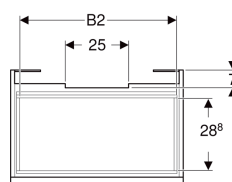

Geberit Renova Plan Unterschrank für Waschtisch, mit einer Schublade und einer Innenschublade

Beispielbild

Eigenschaften

- FSC™ C134279 zertifiziert
- Wandhängend
- Mit einer Schublade
- Mit einer Innenschublade
- Griffmulde zum Öffnen
- Schublade mit Selbsteinzug
- Schubladen ohne Geruchsverschlussausschnitt

- Feuchtigkeitsbeständig
- Front aus MDF
- Vormontiert geliefert

Technische Daten

Werkstoff	Hochverdichtete Dreischicht-Holzspanplatte
Maximale Schubladenbelastung	30 kg

Lieferumfang

- Unterschrank für Waschtisch
- Befestigungsmaterial

Art.-Nr.	Farbe / Oberfläche	B	B1	B2	Breite Waschtisch	H	T	T1	VE1
501.904.JK.1	lava / lackiert matt	48.4 cm	42 cm	41 cm	55 cm	60.6 cm	40.7 cm	38.4 cm	1 St.

Zubehör

- Geberit Schubladeneinsatz H-Unterteilung, für untere Schublade
- Geberit Handtuchhalter für Badezimmermöbel
- Geberit Magnethalter
- Geberit Set Füße
- Geberit Lichteiste für Schublade
- Geberit Steckdosenelement
- Geberit Steckdosenelement mit USB-Anschluss
- Geberit Handtuchhalter für Badezimmermöbel, Ecke rechtwinklig
- Geberit Handtuchhalter für Badezimmermöbel, Ecke abgerundet
- Geberit Vergrößerungsspiegel
- Geberit Group Orientierungslicht

- Waschtischunterschranke ab 60 cm Breite sind kombinierbar mit dem Seitenschrank Art.-Nr. 501.913.xx.1
- Geberit Raumparsiphon Art. 151.116.11.1. zusätzlich bestellen