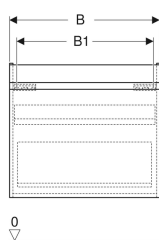

Geberit Renova Plan Unterschrank für Waschtisch, mit einer Schublade und einer Innenschublade

Beispielbild

Eigenschaften

- FSC™ C134279 zertifiziert
- Wandhängend
- Mit einer Schublade
- Mit einer Innenschublade
- Griffmulde zum Öffnen
- Schublade mit Selbsteinzug
- Schubladen ohne Geruchsverschlussausschnitt

- Feuchtigkeitsbeständig
- Front aus MDF
- Vormontiert geliefert

Technische Daten

Werkstoff	Hochverdichtete Dreischicht-Holzspanplatte
Maximale Schubladenbelastung	30 kg

Lieferumfang

- Unterschrank für Waschtisch
- Befestigungsmaterial

Art.-Nr.	Farbe / Oberfläche	B	B1	B2	Breite Waschtisch	H	T	T1	VE1
501.904.JK.1	lava / lackiert matt	48.4 cm	42 cm	41 cm	55 cm	60.6 cm	40.7 cm	38.4 cm	1 St.

Zubehör

- Geberit Schubladeneinsatz H-Unterteilung, für untere Schublade
- Geberit Handtuchhalter für Badezimmermöbel
- Geberit Magnethalter
- Geberit Set Füße
- Geberit Lichteiste für Schublade
- Geberit Steckdosenelement
- Geberit Steckdosenelement mit USB-Anschluss
- Geberit Handtuchhalter für Badezimmermöbel, Ecke rechtwinklig
- Geberit Handtuchhalter für Badezimmermöbel, Ecke abgerundet
- Geberit Vergrößerungsspiegel
- Geberit Group Orientierungslicht

- Waschtischunterschranke ab 60 cm Breite sind kombinierbar mit dem Seitenschrank Art.-Nr. 501.913.xx.1
- Geberit Raumparsiphon Art. 151.116.11.1. zusätzlich bestellen