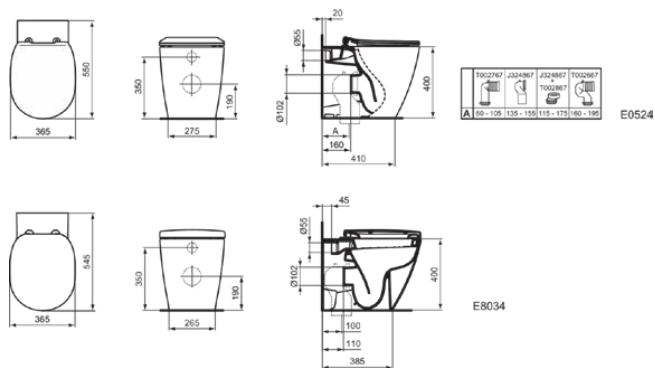

CONNECT

E052401

CONNECT | Stand-WC (rückseitig offen) 370x550x400 mm in weiß glänzend, CL1
Vollspülung 4.5 - 6 l/min | CL1

Bild & Zeichnung

Allgemeine Informationen

Produktkategorie:	Toiletten
Produktart:	Stand-WC (rückseitig offen)
Marke:	Ideal Standard
Kollektion:	CONNECT
Designer:	Studio Levien
Colour:	01 - Weiß Glänzend
Oberflächenveredelung:	glänzend
Maximale Höhe (mm):	400
Maximale Breite (mm):	370
Ausladung (mm):	550
Befestigungsart:	Befestigungsset
Nettogewicht (kg):	27.70
EAN Code:	5017830501626

Im Lieferumfang enthaltene Produkte

TT0257919: Fixing set

Funktionen

CL1	CL1: 4.5 - 6 l/min
-----	--------------------

Spare Parts List

Produktstandards & Zertifikate

Normen:	EN 997
Declaration of Performance classification (DoP):	CL1-6A/5A

Produktspezifikationen

CL1 Vollspülung maximal (Liter):	6
CL1 Vollspülung minimal (Liter):	4.5
Kindertoilette:	Nein
Farbcode:	01
Farbbeschreibung:	weiß glänzend
Verdeckte Befestigung:	Nein
Barrierefreies Produkt:	Nein
Sichtbarkeit des Auslass:	Verdeckt
PVD Technologie:	Nein
Erhöhte Ausführung:	Nein
Oberflächenveredelung:	glänzend
Art des Wasserzulaufs:	Verdeckt
Mit Bidetfunktion:	Nein

CONNECT

E052401

CONNECT | Stand-WC (rückseitig offen) 370x550x400 mm in weiß glänzend, CL1
Vollspülung 4.5 - 6 l/min | CL1

Produktspezifikationen

Mit Hygieneausparung / fester Toilettensitz:	Nein
Mit Geruchsabsaugung:	Nein
Befestigungsart:	Befestigungsset
Montageart:	Boden