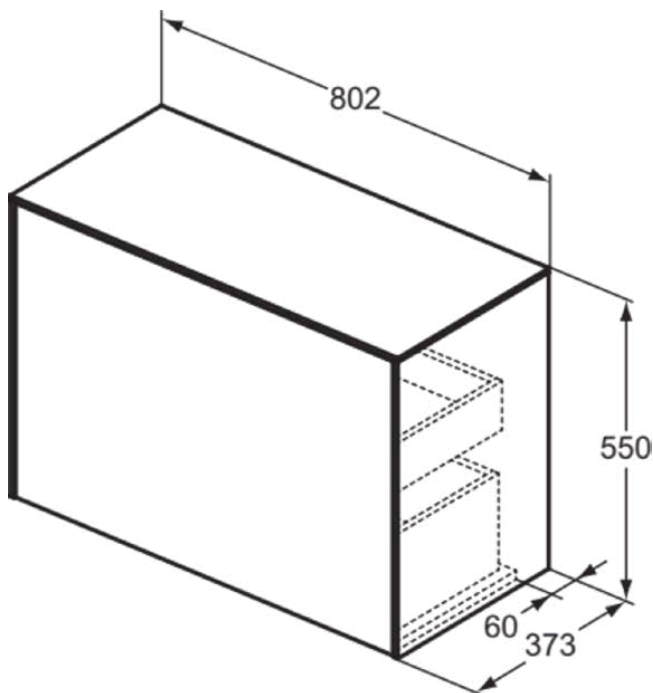

## T4318Y5

CONCA | Waschtisch-Unterschrank 802x373x550 mm in walnuss dunkel dekor, 2 Schubladen | Vollauszug, Push-to-open, SoftClosing, Vormontiert, Nachhaltig gewonnenes Holz, Echtholz furnier

### Allgemeine Informationen

Produktkategorie:	Möbel
Produktart:	Waschtisch-Unterschrank
Marke:	Ideal Standard
Kollektion:	CONCA
Designer:	Palomba Serafini Associati
Colour:	Y5 - Walnuss Dunkel Dekor
Oberflächenveredelung:	Matt
Höhe (mm):	550
Breite (mm):	802
Ausladung (mm):	373
Befestigungsart:	Befestigungsset
Nettogewicht (kg):	35.20
EAN Code:	8014140463832