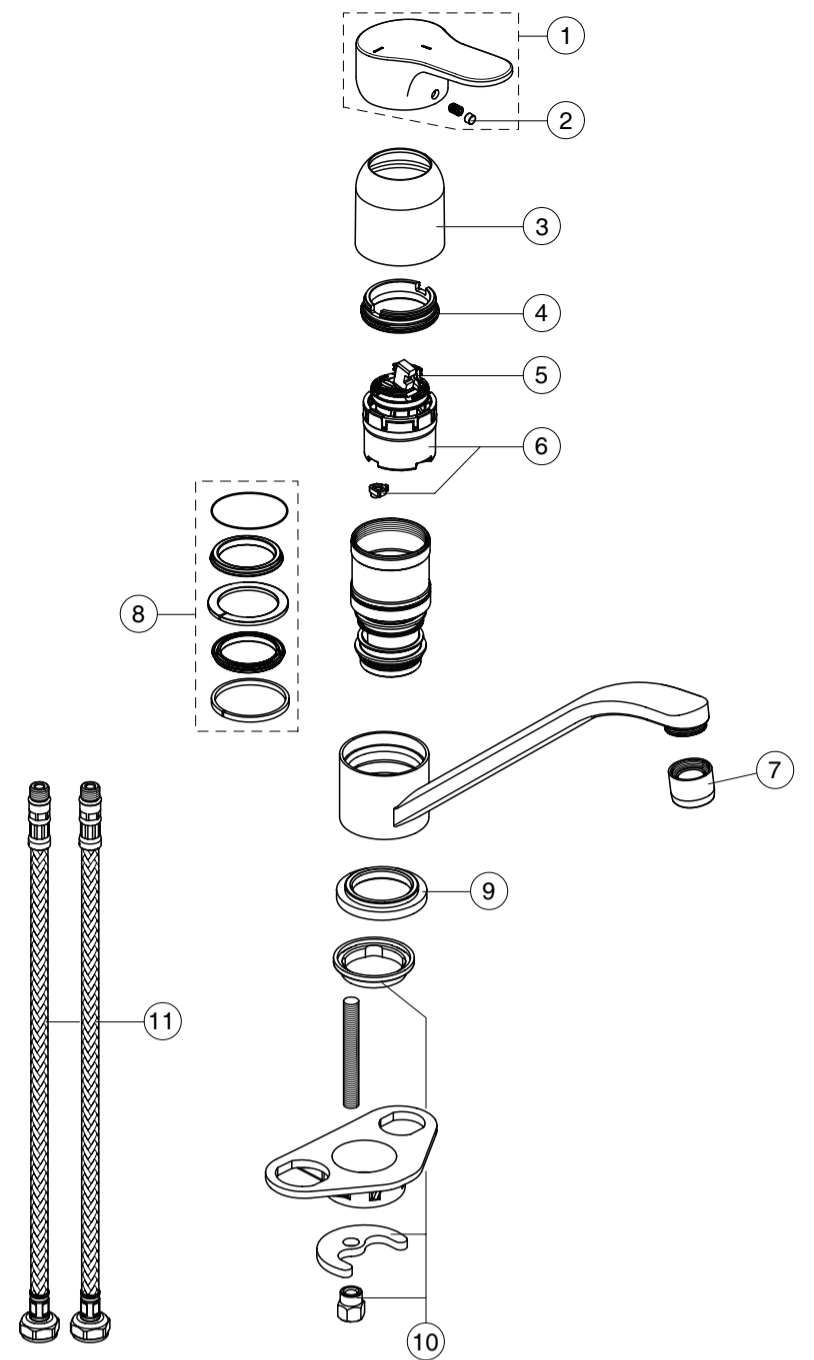

Ordering spares / Ersatzteil - Regelung / Pièces de rechange / Parti di ricambio / Lista de recambios / Onderdelen bestellen (NL/B) / Κωδικοί Ανταλλακτικών / Bestilling af reservedele / Beställning av reservdelar / Bestilling av reservedeler / Резервни части / Запчасти / Części zapasowe / Piese de schimb / Rendelhető alkatrészek / Запасні частини / Резервни делови / Резервни делови / Atsarginių dalių / Tellitavad varuosad / Rezerves daļas / Náhradní díly / Náhradné diely / Yedek parça siparişi / Nadomestni deli

XX = AA, AD,

- 1 - B 961853 XX
- 2 - A 963751 NU
- 3 - B 961431 XX
- 4 - B 961374 NU
- 5 - A 861181 NU
- 6 - A 861156 NU
- 7 - B 960828 XX
- 8 - B 960784 NU
- 9 - B 961430 XX
- 10 - B 960432 NU
- 11 - B 961844 NU

P	bar	0,5	MAX. 10	5	Q (3 bar)
T	°C	MAX. 80	65	40	l/min
					9