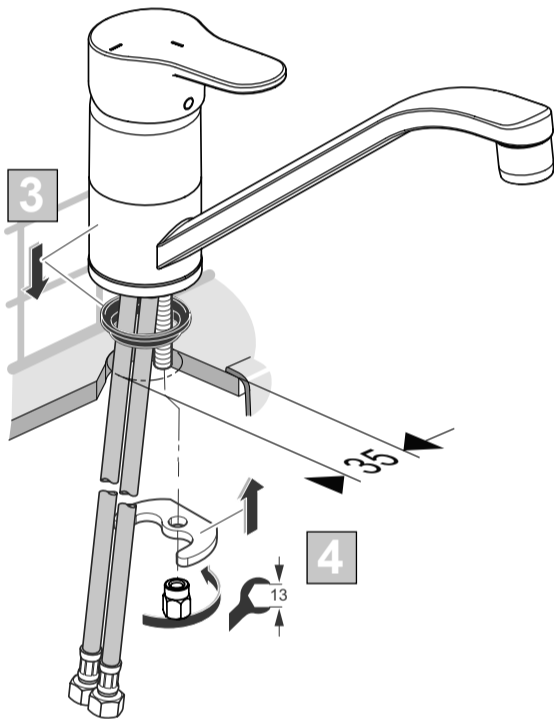

CERABASE

Ideal Standard

10.2022 / B565279

B D432 ..

Ideal Standard International NV
Corporate Village – Gent Building
Da Vincilaan 2
1935 Zaventem
Belgium

<http://www.idealstandardinternational.com>

P	T	°C	0	1	2	3	4	5
			°C	°C	°C	°C	°C	°C
0,3 MPa 3 bar	50°C	15°C	50	49	44	40	35	33
	65°C	15°C	65	63	57	50	44	40
	85°C	15°C	85	83	74	64	56	50