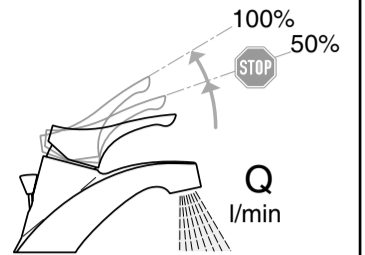

CERABASE

Ideal Standard

10.2022 / B565279

B D432 ..

Ideal Standard International NV
Corporate Village – Gent Building
Da Vincilaan 2
1935 Zaventem
Belgium

<http://www.idealstandardinternational.com>

P	T	°C	0	1	2	3	4	5
			°C	°C	°C	°C	°C	°C
0,3 MPa 3 bar	50°C	15°C	50	49	44	40	35	33
	65°C	15°C	65	63	57	50	44	40
	85°C	15°C	85	83	74	64	56	50