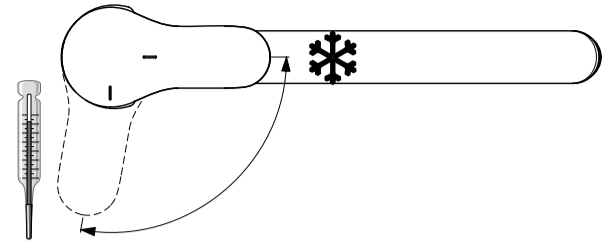

CERABASE

Ideal Standard

10.2022 / B565279

B D432 ..

Ideal Standard International NV
Corporate Village – Gent Building
Da Vincilaan 2
1935 Zaventem
Belgium

<http://www.idealstandardinternational.com>

P	T	°C	0	1	2	3	4	5
			°C	°C	°C	°C	°C	°C
0,3 MPa 3 bar	50°C	15°C	50	49	44	40	35	33
	65°C	15°C	65	63	57	50	44	40
	85°C	15°C	85	83	74	64	56	50