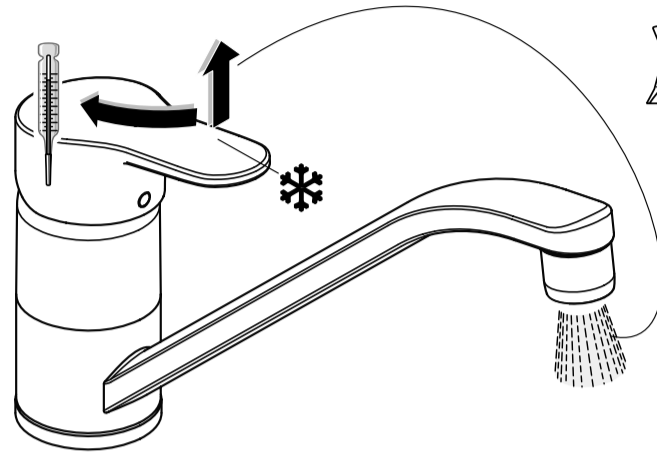

CERABASE

Ideal Standard

10.2022 / B565279

B D432 ..

Ideal Standard International NV
Corporate Village – Gent Building
Da Vincilaan 2
1935 Zaventem
Belgium

<http://www.idealstandardinternational.com>

P	T	°C	0	1	2	3	4	5
			°C	°C	°C	°C	°C	°C
0,3 MPa 3 bar	50°C	15°C	50	49	44	40	35	33
	65°C	15°C	65	63	57	50	44	40
	85°C	15°C	85	83	74	64	56	50