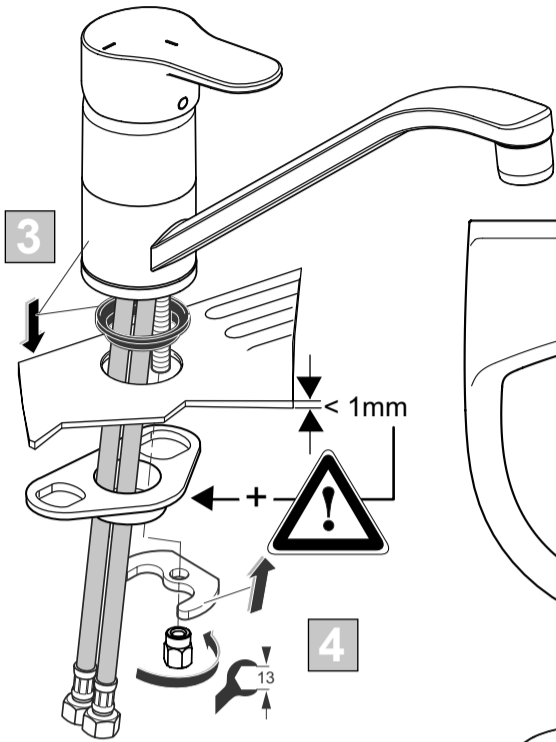

CERABASE

Ideal Standard

10.2022 / B565279

B D432 ..

Ideal Standard International NV
Corporate Village – Gent Building
Da Vincilaan 2
1935 Zaventem
Belgium

<http://www.idealstandardinternational.com>

P	T	°C	0	1	2	3	4	5
			°C	°C	°C	°C	°C	°C
0,3 MPa 3 bar	50°C	15°C	50	49	44	40	35	33
	65°C	15°C	65	63	57	50	44	40
	85°C	15°C	85	83	74	64	56	50