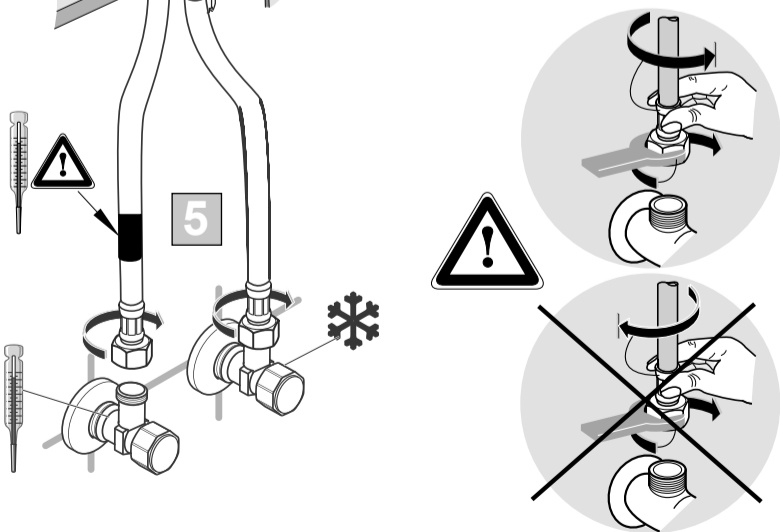

CERABASE

Ideal Standard

10.2022 / B565279

B D432 ..

Ideal Standard International NV
Corporate Village – Gent Building
Da Vincilaan 2
1935 Zaventem
Belgium

<http://www.idealstandardinternational.com>

P	T	°C	0	1	2	3	4	5
			°C	°C	°C	°C	°C	°C
0,3 MPa 3 bar	50°C	15°C	50	49	44	40	35	33
	65°C	15°C	65	63	57	50	44	40
	85°C	15°C	85	83	74	64	56	50