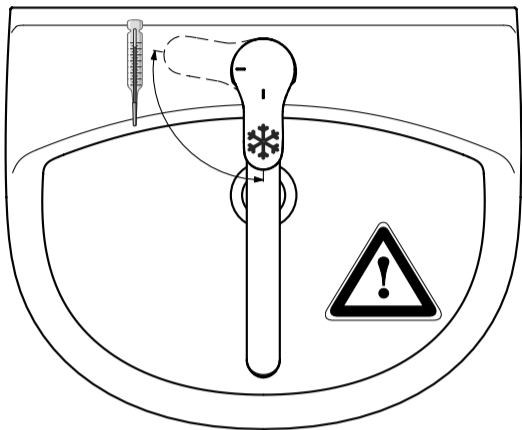

CERABASE

Ideal Standard

10.2022 / B565279

B D432 ..

Ideal Standard International NV
Corporate Village – Gent Building
Da Vincilaan 2
1935 Zaventem
Belgium

<http://www.idealstandardinternational.com>

P	T	°C	0	1	2	3	4	5
			°C	°C	°C	°C	°C	°C
0,3 MPa 3 bar	50°C	15°C	50	49	44	40	35	33
	65°C	15°C	65	63	57	50	44	40
	85°C	15°C	85	83	74	64	56	50