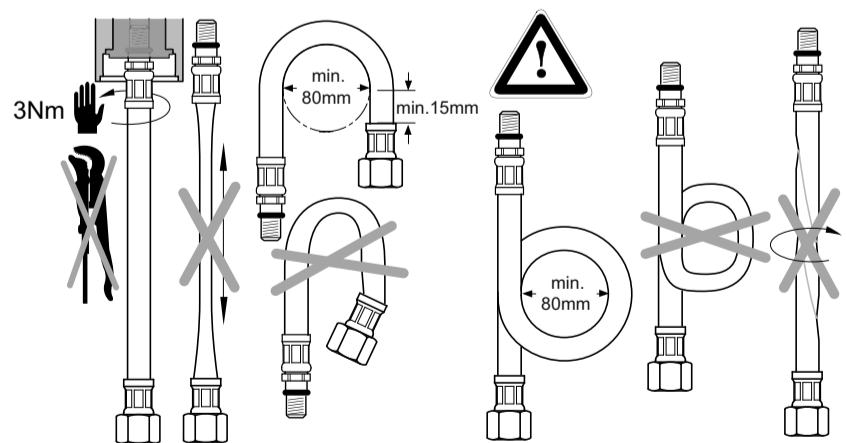

CERABASE

Ideal Standard

10.2022 / B565279

B D432 ..

Ideal Standard International NV
Corporate Village – Gent Building
Da Vincilaan 2
1935 Zaventem
Belgium

<http://www.idealstandardinternational.com>

P	T	°C	0	1	2	3	4	5
			°C	°C	°C	°C	°C	°C
0,3 MPa 3 bar	50°C	15°C	50	49	44	40	35	33
	65°C	15°C	65	63	57	50	44	40
	85°C	15°C	85	83	74	64	56	50