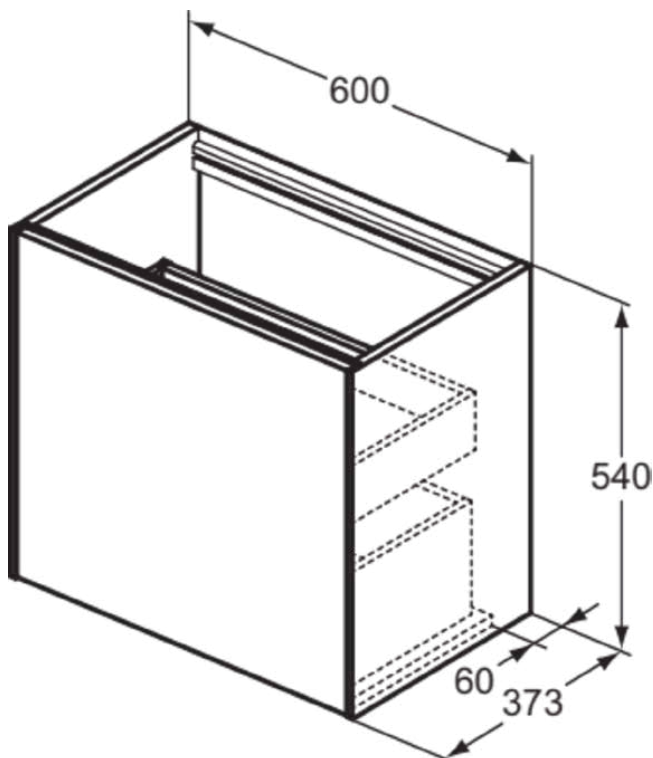

CONCA

T3991Y4

CONCA | Waschtisch-Unterschrank 600x373x540 mm in eiche geflammt furnier, 2 Schubladen | Vollauszug, Push-to-open, SoftClosing, Platzsparend, Vormontiert, Nachhaltig gewonnenes Holz, Echtholz furnier

Bild & Zeichnung

Allgemeine Informationen

Produktkategorie:	Möbel
Produktart:	Waschtisch-Unterschrank
Marke:	Ideal Standard
Kollektion:	CONCA
Designer:	Palomba Serafini Associati
Colour:	Y4 - Eiche Geflammt Furnier
Oberflächenveredelung:	Matt
Höhe (mm):	540
Breite (mm):	600
Ausladung (mm):	373
Befestigungsart:	Befestigungsset
Nettogewicht (kg):	29.00
EAN Code:	8014140462644