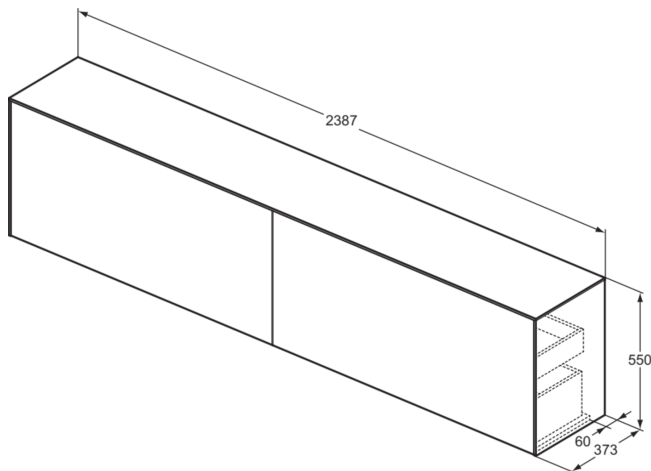

CONCA

T4341Y6

CONCA | Waschtisch-Unterschrank 2387x373x550 mm in eiche hell furnier, 4 Schubladen | Vollauszug, Push-to-open, SoftClosing, Vormontiert, Nachhaltig gewonnenes Holz, Echtholz furnier

Bild & Zeichnung

Allgemeine Informationen

Produktkategorie:	Möbel
Produktart:	Waschtisch-Unterschrank
Marke:	Ideal Standard
Kollektion:	CONCA
Designer:	Palomba Serafini Associati
Colour:	Y6 - Eiche Hell Furnier
Oberflächenveredelung:	Matt
Maximale Höhe (mm):	550
Maximale Breite (mm):	2387
Ausladung (mm):	373
Befestigungsart:	Befestigungsset
Nettogewicht (kg):	87.50
EAN Code:	8014140465225

CONCA

T4341Y6

CONCA | Waschtisch-Unterschrank 2387x373x550 mm in eiche hell furnier, 4 Schubladen | Vollauszug, Push-to-open, SoftClosing, Vormontiert, Nachhaltig gewonnenes Holz, Echtholz furnier

Produktspezifikationen