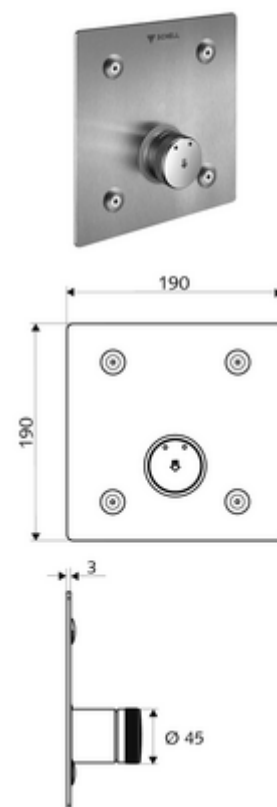

Artikelnummer: 01 902 28 99

Unterputz-Dusche LINUS Basic D-SC-M Mischwasser

Für Unterputz-Masterbox WBD-SC-M. Manuelle Auslösung mit automatischem Schließvorgang.

Lieferumfang

- Frontplatte
 - Selbstschlussknopf SC-M mit Überschubhülse
- Befestigungsmaterial

Technische Daten

- Werkstoff: Betätigung Messing; Frontplatte Edelstahl
- Oberfläche: Betätigung chrom; Frontplatte Edelstahl gebürstet
- Abmessungen Frontplatte: B 190 mm x H 190 mm x T 3 mm

Lieferdaten

- Gewicht: 1,40 kg/Stück
- Verpackungseinheit: 1

Notwendige zugehörige Artikel

Unterputz-Masterbox WBD-SC-M

Artikelnr.: 01 867 00 99

Empfohlene zugehörige Artikel

Duschkopf COMFORT Flex

Artikelnr.: 01 821 06 99