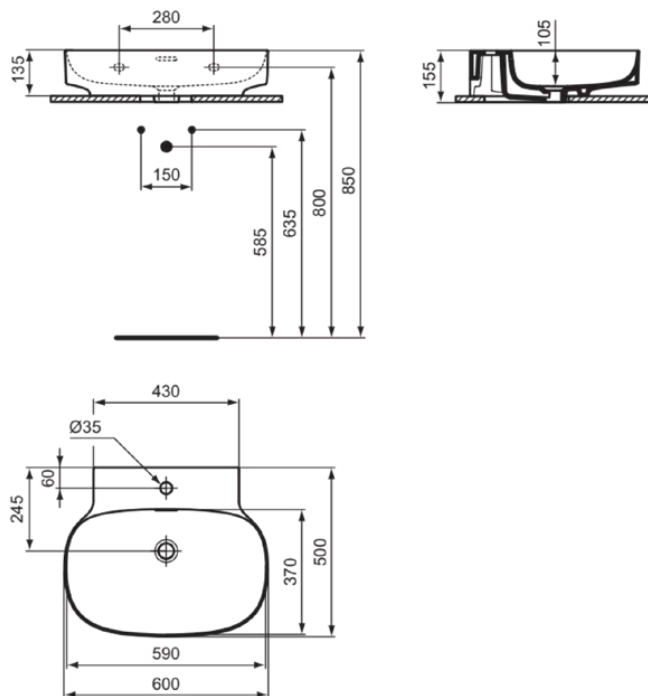

## T498301

LINDA-X | Waschtisch 600x500x155 mm in weiß glänzend, 1 Hahnloch, mit Überlauf | Diamatec

### Allgemeine Informationen

Produktkategorie:	Waschtische
Produktart:	Waschtisch
Marke:	Ideal Standard
Kollektion:	LINDA-X
Designer:	Palomba Serafini Associati
Colour:	01 - Weiß Glänzend
Oberflächenveredelung:	glänzend
Maximale Höhe (mm):	155
Maximale Breite (mm):	600
Ausladung (mm):	500
Nettogewicht (kg):	15.00
EAN Code:	8014140492092

**LINDA-X**

**T498301**

LINDA-X | Waschtisch 600x500x155 mm in weiß glänzend, 1 Hahnloch, mit Überlauf | Diamatec

Empfohlene Ausschittschablone: TT0299731