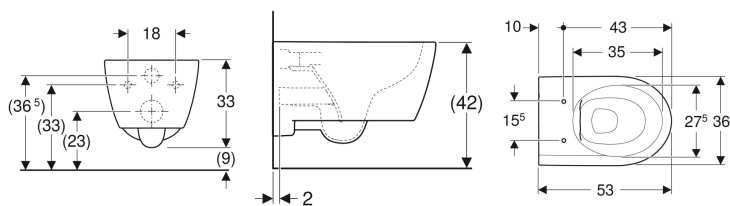

Geberit iCon Wand-WC Tiefspüler, geschlossene Form, Rimfree

Beispielbild

Verwendungszwecke

- Für UP-Spülkästen
- Für Druckspüler

Eigenschaften

- Wandhängend
- Tiefspül-WC
- Abgang horizontal

- Rimfree
- Einfache Befestigung mit Easy Fast Fixing (Typ EFF3)
- Typ 1, Vollmenge 6 / 5 / 4 l, nach EN 997
- Spült mit 4 l
- Geschlossene Form
- Verdeckte Befestigung

Technische Daten

Werkstoff | Sanitärkeramik

Lieferumfang

- Befestigungsmaterial

Zusätzlich zu bestellen

- WC-Sitz

Art.-Nr.	Farbe / Oberfläche	B	H	T	VE1
501.661.00.1	weiß	36 cm	33 cm	53 cm	1 St.