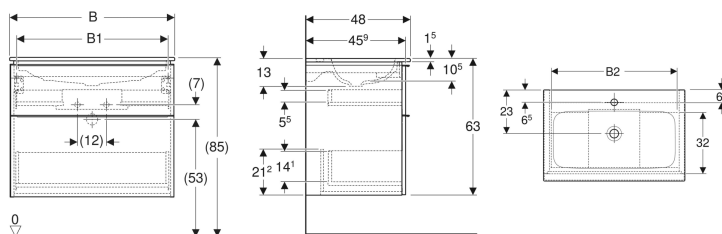

Geberit iCon Set Möbelwaschtisch schmaler Rand, mit Unterschrank, zwei Schubladen und Waschbeckenanschluss

Beispielbild

Eigenschaften

- FSC™ C134279 zertifiziert
- Wandhängend
- Mit zwei Schubladen
- Schmäler Rand
- Schublade mit Selbststeinzug
- Griff zum Öffnen
- Griff austauschbar
- Schublade ohne Geruchsverschlussausschnitt

- Waschtischunterschrank aus hochverdichteter Dreischicht-Holzspanplatte
- Feuchtigkeitsbeständig
- Vormontiert geliefert

Technische Daten

Werkstoff	Sanitärkeramik / Hochverdichtete Dreischicht-Holzspanplatte
Maximale Schubladenbelastung	30 kg

Lieferumfang

- Waschtisch
- Clou Waschbeckenanschluss ø 32 mm

- Unterschrank für Möbelwaschtisch
- Befestigungsmaterial

Zusätzlich zu bestellen

- Geberit Tauchrohrgeruchsverschluss für Waschbecken, Raumsparmodell, Abgang horizontal

Art.-Nr.	Farbe / Oberfläche	Hahnloch	Überlauf	B	B1	B2	H	T	VE1
502.333.JR.1 *	Waschtisch: weiß / KeraTect Korpus und Front: Nussbaum hickory / Melamin Holzstruktur Griff: lava / pulverbeschichtet matt	mittig	ohne	90 cm	83.4 cm	81.5 cm	63 cm	48 cm	1 St.