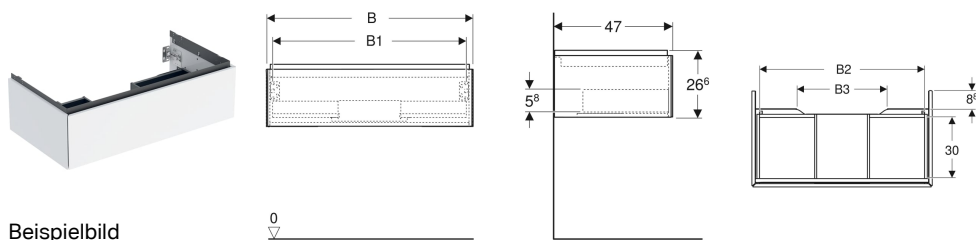

## Geberit ONE Unterschrank für Waschtisch, mit einer Schublade

### Eigenschaften

- FSC™ C134279 zertifiziert
- Wandhängend
- Komplettnutzbarer Stauraum in oberer Schublade
- Mit einer Schublade
- Push-to-open-Mechanismus zum Öffnen
- Schublade mit Selbsteinzug

- Feuchtigkeitsbeständig
- Vormontiert geliefert

### Technische Daten

Werkstoff	Hochverdichtete Dreischicht-Holzspanplatte
Maximale Schubladenbelastung	30 kg

### Lieferumfang

- Unterschrank für Waschtisch
- Befestigungsmaterial

Art.-Nr.	Farbe / Oberfläche	B	B1	B2	B3	Breite Waschtisch	H	T	VE1
505.073.00.8 *	schwarz / lackiert matt	88.8 cm	83.4 cm	81.3 cm	44.8 cm	90 cm	26.6 cm	47 cm	1 St.