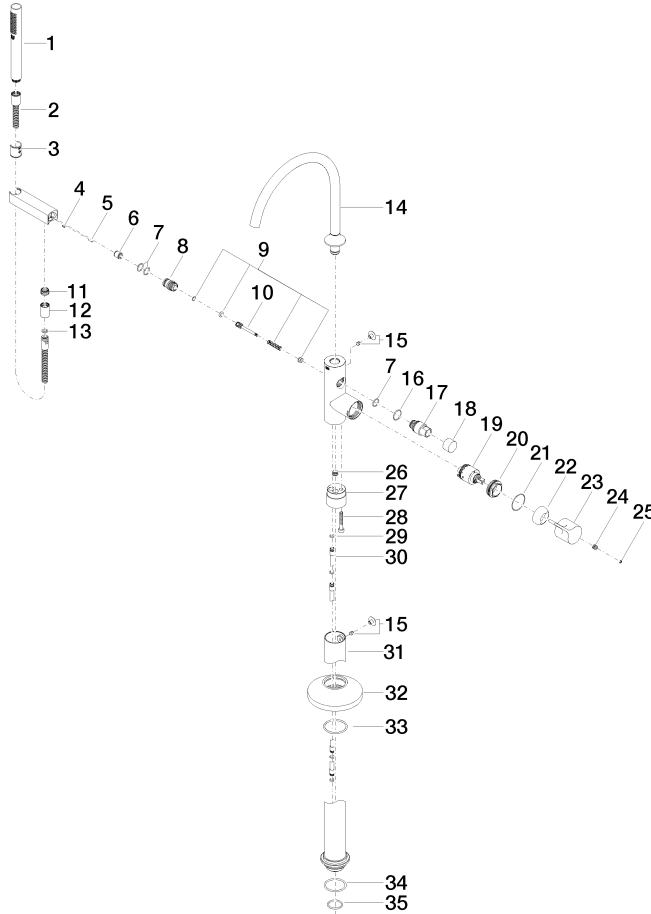

VAIA Wannen-Einhandbatterie mit Standrohr für freistehende Montage mit
Schlauchbrausegarnitur - Chrom

VAIA

25 863 809

Produktversion ab 4/1/2024