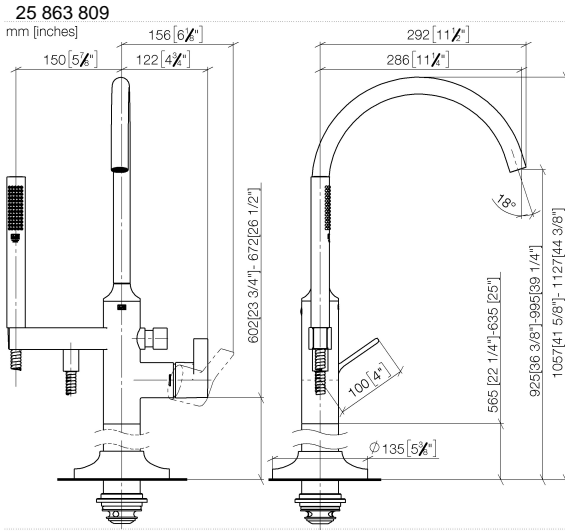

VAIA Wannen-Einhandbatterie mit Standrohr für freistehende Montage mit Schlauchbrausegarnitur - Chrom

VAIA