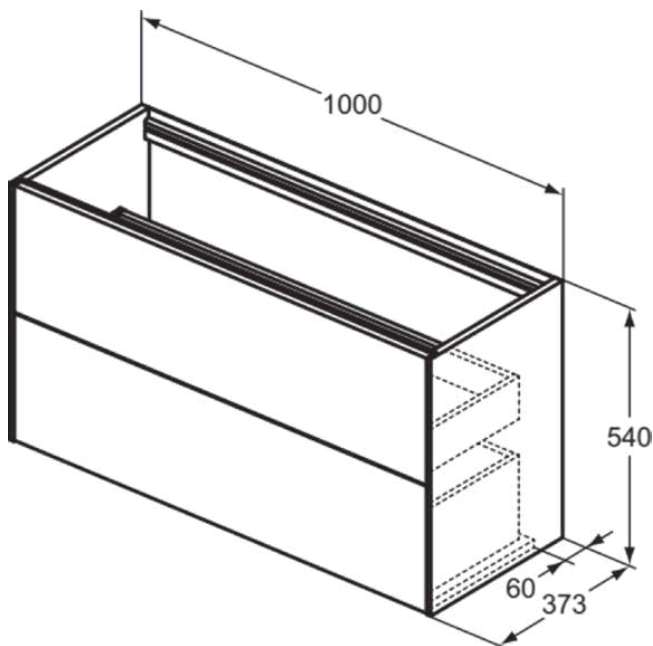

CONCA

T4353Y1

CONCA | Waschtisch-Unterschrank 1000x373x540 mm in weiß matt lackiert, 2 Schubladen | Vollauszug, Push-to-open, SoftClosing, Vormontiert, Nachhaltig gewonnenes Holz, Echtholz furnier

Bild & Zeichnung

Allgemeine Informationen

Produktkategorie:	Möbel
Produktart:	Waschtisch-Unterschrank
Marke:	Ideal Standard
Kollektion:	CONCA
Designer:	Palomba Serafini Associati
Colour:	Y1 - Weiß Matt Lackiert
Oberflächenveredelung:	Matt
Maximale Höhe (mm):	540
Maximale Breite (mm):	1000
Ausladung (mm):	373
Befestigungsart:	Befestigungsset
Nettogewicht (kg):	36.50
EAN Code:	8014140465607

Features

	Vollauszug		Push-to-open
	SoftClosing		Vormontiert
	Nachhaltig gewonnenes Holz		Echtholz furnier

Downloads

- [Installation Guide](#)
- [Spare Parts List](#)

Produktspezifikationen

Einzugsmechanismus:	Softclosing
Farbcode:	Y1
Farbbeschreibung:	weiß matt lackiert
Eckmodell:	Nein
Griff(e):	Grifflos
Einstellbare Montagefüße:	Nein
Material:	Holz
Materialspezifikation (Korpus):	Hochverdichtete 3-Schicht Spanplatte
Anzahl der Türen (gesamt):	0
Anzahl der Türen (links öffnend):	0
Anzahl der Türen (rechts öffnend):	0
Anzahl der Auszüge (gesamt):	2
Anzahl der externen Auszüge:	2
Anzahl der internen Auszüge:	0
Anzahl der offenen Fächer:	0
Anzahl der Rolltüren:	0