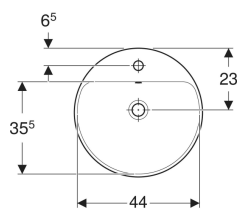

Geberit VariForm Einbauwaschtisch rund, mit Hahnlochbank

Beispielbild

- Einfache Montage dank mitgelieferter Ausschnittschablone

Verwendungszwecke

- Zur Montage in Waschtischplatten von oben

Eigenschaften

- Rund

Lieferumfang

- Schablone

Technische Daten

Werkstoff

Sanitärkeramik

Art.-Nr.	Farbe / Oberfläche	D	Hahnloch	Überlauf	B	H	T	VE1
500.707.01.2 *	weiß / Unterseite: glasiert		mittig	ohne	48 cm	18 cm	48 cm	1 St.

* Auftragsbezogene Produktion