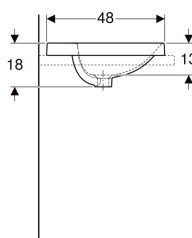

Geberit VariForm Einbauwaschtisch rund, mit Hahnlochbank

Beispielbild

- Einfache Montage dank mitgelieferter Ausschnittschablone

Verwendungszwecke

- Zur Montage in Waschtischplatten von oben

Eigenschaften

- Rund

Lieferumfang

- Schablone

Technische Daten

Werkstoff

Sanitärkeramik

Art.-Nr.	Farbe / Oberfläche	D	Hahnloch	Überlauf	B	H	T	VE1
500.707.01.2 *	weiß / Unterseite: glasiert		mittig	ohne	48 cm	18 cm	48 cm	1 St.

* Auftragsbezogene Produktion