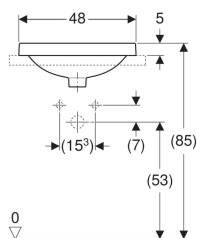

Geberit VariForm Einbauwaschtisch rund, mit Hahnlochbank

Beispielbild

- Einfache Montage dank mitgelieferter Ausschnittschablone

Verwendungszwecke

- Zur Montage in Waschtischplatten von oben

Eigenschaften

- Rund

Lieferumfang

- Schablone

Technische Daten

Werkstoff

Sanitärkeramik

Art.-Nr.	Farbe / Oberfläche	D	Hahnloch	Überlauf	B	H	T	VE1
500.707.01.2 *	weiß / Unterseite: glasiert		mittig	ohne	48 cm	18 cm	48 cm	1 St.

* Auftragsbezogene Produktion