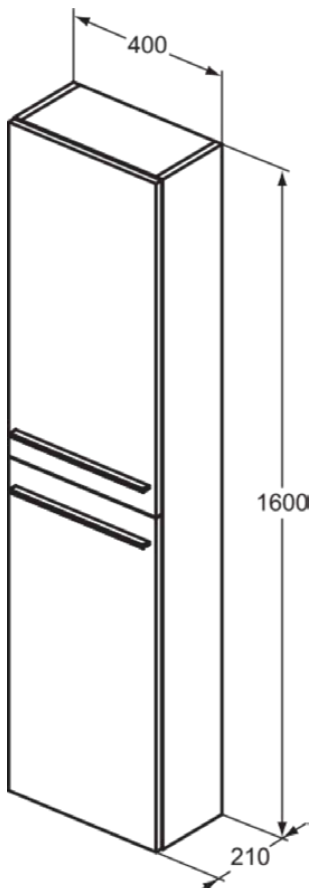

I.LIFE S

T5288NH

I.LIFE S | Schrank 400x210x1600 mm in greige matt, 2 Türen | Vormontiert, Nachhaltig gewonnenes Holz

Bild & Zeichnung

Allgemeine Informationen

Produktkategorie:	Möbel
Produktart:	Schrank
Marke:	Ideal Standard
Kollektion:	I.LIFE S
Designer:	Palomba Serafini Associati
Colour:	NH - Greige Matt
Oberflächenveredelung:	Matt
Höhe (mm):	1600
Breite (mm):	400
Ausladung (mm):	210
Befestigungsart:	Befestigungsset
Nettogewicht (kg):	24.08
EAN Code:	8014140495093

Features

Vormontiert

Nachhaltig gewonnenes Holz

Downloads

- [Installation Guide](#)
- [Spare Parts List](#)

Produktspezifikationen

Anzahl Glasregalböden:	4
Anzahl Regalböden insgesamt:	5
Anzahl Holzregalböden:	1
Farbcode:	NH
Farbbeschreibung:	greige matt
Eckmodell:	Nein
Griff(e):	Benötigt
Einstellbare Montagefüße:	Nein
Materialspezifikation der Ablage:	Einscheiben-Sicherheitsglas
Anzahl der Türen (gesamt):	2
Anzahl der Türen (links öffnend):	0
Anzahl der Türen (rechts öffnend):	2
Anzahl der Auszüge (gesamt):	0
Anzahl der externen Auszüge:	0
Anzahl der internen Auszüge:	0
Anzahl der offenen Fächer:	0
Anzahl der Ablagen:	5
Anzahl der Schiebetüren:	0
Anzahl der Schwingtüren:	0
PVD Technologie:	Nein
Wechselbarer Türanschlag:	Nein

I.LIFE S

T5288NH

I.LIFE S | Schrank 400x210x1600 mm in greige matt, 2 Türen | Vormontiert, Nachhaltig gewonnenes Holz

Produktspezifikationen

Pladsbesparende model:	Nein
Oberflächenveredelung:	Matt
Nachhaltig gewonnenes Holz:	Ja
Modelart:	hoch
Mit Ausschnitt:	Nein
Mit Griff(en):	Ja
Mit Innenbeleuchtung:	Nein
Mit Montagefüße:	Nein
Mit Siegel:	Nein
Mit Steckdose:	Nein
Mit Schalter:	Nein
Mit Handtuchhalter:	Nein
Mit Wäschekorb:	Nein
Mit Waschtischplatte:	Ja
Befestigungsmaterial im Lieferumfang enthalten:	Ja
Befestigungsart:	Befestigungsset
Montageart:	wandhängend