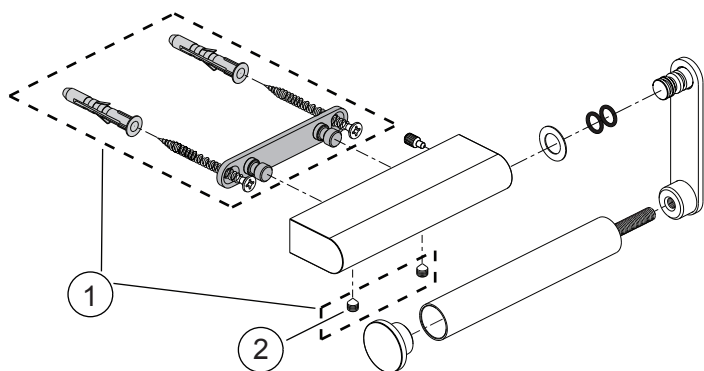

XX = AA

Position

- 1 = H 961 943 NU
- 2 = H 961 493 NU

OLD VERSION

XX = AA

Position

- 1 = H 961 936 NU
- 2 = H 961 493 NU

Ideal Standard International BVBA
 Chaussée de Wavre, 1789 - box 15
 1160 Bruxelles
 Belgium

www.idealstandardinternational.com

CONNECT

N 1381 + N 1382 + N 1384 + A9101 ..

0811 / H 965 750 - 3
 (+ A 865 612)
 Made by JADO in E.U.

N 1381

N 1382

N 1384

A 9101