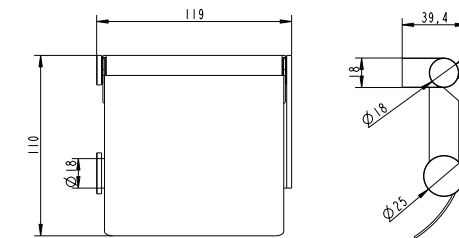

XX = AA

Position

- 1 = H 961 943 NU
- 2 = H 961 493 NU

OLD VERSION

XX = AA

Position

- 1 = H 961 936 NU
- 2 = H 961 493 NU

Ideal Standard International BVBA
 Chaussée de Wavre, 1789 - box 15
 1160 Bruxelles
 Belgium

www.idealstandardinternational.com

CONNECT

N 1381 + N 1382 + N 1384 + A9101 ..

0811 / H 965 750 - 3
 (+ A 865 612)
 Made by JADO in E.U.

N 1381

N 1382

N 1384

A 9101