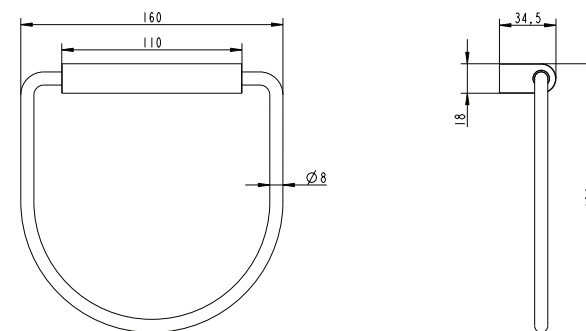

XX = AA

Position

- 1 = H 961 943 NU
- 2 = H 961 493 NU

OLD VERSION

XX = AA

Position

- 1 = H 961 936 NU
- 2 = H 961 493 NU

Ideal Standard International BVBA
 Chaussée de Wavre, 1789 - box 15
 1160 Bruxelles
 Belgium

www.idealstandardinternational.com

CONNECT

N 1381 + N 1382 + N 1384 + A9101 ..

0811 / H 965 750 - 3
 (+ A 865 612)
 Made by JADO in E.U.

N 1381

N 1382

N 1384

A 9101