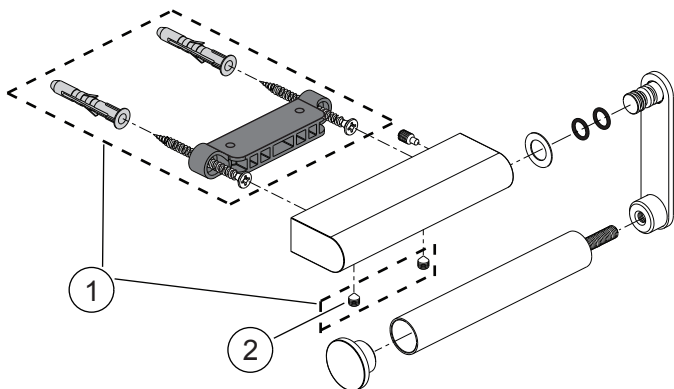

XX = AA

Position

- 1 = H 961 943 NU
- 2 = H 961 493 NU

OLD VERSION

XX = AA

Position

- 1 = H 961 936 NU
- 2 = H 961 493 NU

Ideal Standard International BVBA
 Chaussée de Wavre, 1789 - box 15
 1160 Bruxelles
 Belgium

www.idealstandardinternational.com

CONNECT

N 1381 + N 1382 + N 1384 + A9101 ..

0811 / H 965 750 - 3
 (+ A 865 612)
 Made by JADO in E.U.

N 1381

N 1382

N 1384

A 9101