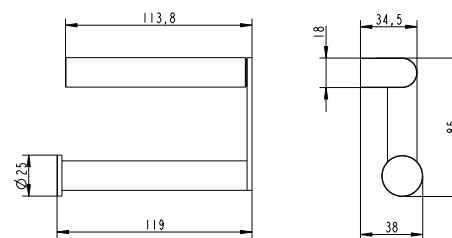

XX = AA

Position

- 1 = H 961 943 NU
- 2 = H 961 493 NU

OLD VERSION

XX = AA

Position

- 1 = H 961 936 NU
- 2 = H 961 493 NU

Ideal Standard International BVBA
 Chaussée de Wavre, 1789 - box 15
 1160 Bruxelles
 Belgium

www.idealstandardinternational.com

CONNECT

N 1381 + N 1382 + N 1384 + A9101 ..

0811 / H 965 750 - 3
 (+ A 865 612)
 Made by JADO in E.U.

N 1381

N 1382

N 1384

A 9101