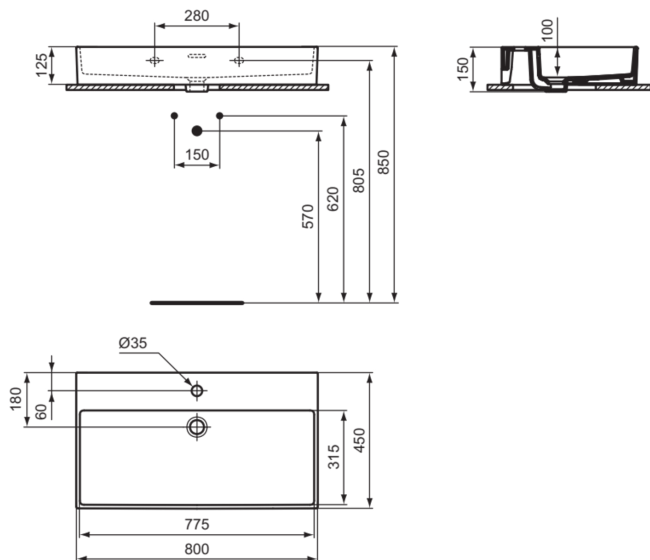

## T3729V1

EXTRA | Waschtisch 800x450x150 mm in weiß seidenmatt, 1 Hahnloch, mit Überlauf | Platzsparender Waschtisch

### Allgemeine Informationen

Produktkategorie:	Waschtische
Produktart:	Waschtisch
Marke:	Ideal Standard
Kollektion:	EXTRA
Designer:	Palomba Serafini Associati
Colour:	V1 - Weiß Seidenmatt
Oberflächenveredelung:	satin
Maximale Höhe (mm):	150
Maximale Breite (mm):	800
Ausladung (mm):	450
Nettogewicht (kg):	20.20
EAN Code:	8014140487050