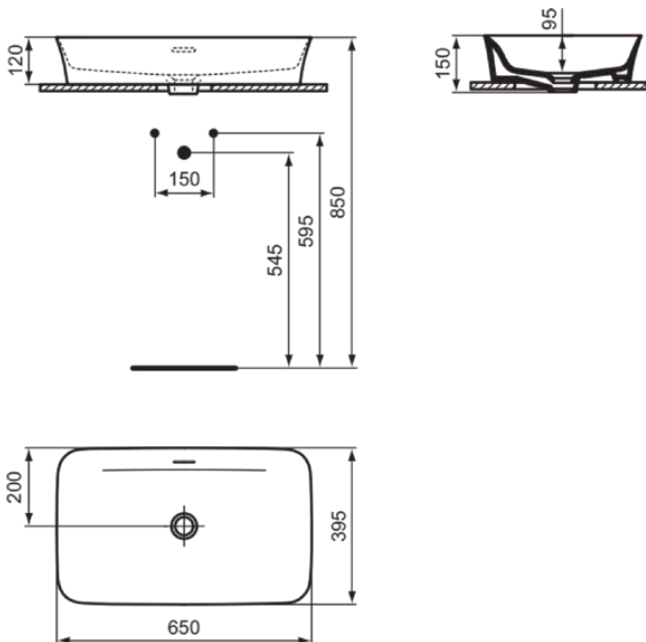

IPALYSS

E1887V1

IPALYSS | Schale 650x400x120 mm in weiß seidenmatt, ohne Hahnloch, mit Überlauf | Diamatec, Platzsparender Waschtisch

Bild & Zeichnung

Allgemeine Informationen

Produktkategorie:	Waschtische
Produktart:	Schale
Marke:	Ideal Standard
Kollektion:	IPALYSS
Designer:	Studio Levien
Colour:	V1 - Weiß Seidenmatt
Oberflächenveredelung:	satın
Maximale Höhe (mm):	120
Maximale Breite (mm):	650
Ausladung (mm):	400
Nettogewicht (kg):	10.50
EAN Code:	5017830542964

Im Lieferumfang enthaltene Produkte

D570967: EXPRESSION | Befestigungsset in neutral

Features

Downloads

- [Installation Guide](#)

Produktstandards & Zertifikate

Normen:	EN 14688
Declaration of Performance classification (DoP):	CL25

IPALYSS

E1887V1

IPALYSS | Schale 650x400x120 mm in weiß seidenmatt, ohne Hahnloch, mit Überlauf | Diamatec, Platzsparender Waschtisch

Produktspezifikationen

Oberflächenveredelung:	satin
Form des Überlaufs:	Geschlitzt
Mit Rückwand:	Nein
Mit Verschlussstopfen:	Nein
Mit Überlauf:	Ja
Mit Siphon:	Nein
Montageart:	Aufgesetzt