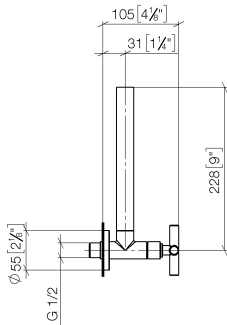

22 900 892

- Rosette Ø 55 mm
- Schlauchabdeckung 200 mm, ablängbar

	Platin gebürstet	22 900 892-06
	Chrom	22 900 892-00
	Platin	22 900 892-08
	Dark Chrome	22 900 892-19
	Light Gold gebürstet	22 900 892-27
	Messing gebürstet (23kt Gold)	22 900 892-28
	Schwarz matt	22 900 892-33
	Bronze gebürstet	22 900 892-42
	Champagne gebürstet (22kt Gold)	22 900 892-46
	Champagne (22kt Gold)	22 900 892-47
	Dark Platinum gebürstet	22 900 892-99

22 900 892

mm [inches]

Durchflussdiagramm

22 900 892

**Produktversion bis 5/27/2021**

Produktversion ab 5/27/2021

Ersatzteile für die  
anderen  
Oberflächenvarianten  
finden Sie hier:  
Chrom

22 900 892

#### Produktversion bis 5/27/2021

Produktversion ab 5/27/2021

Nr.	Artikelnummer	Benennung	Verbaumenge	Lieferzeit
	09 21 22 000-06	Abdeckung Ø 24 x 6 mm - Platin gebürstet	10	10