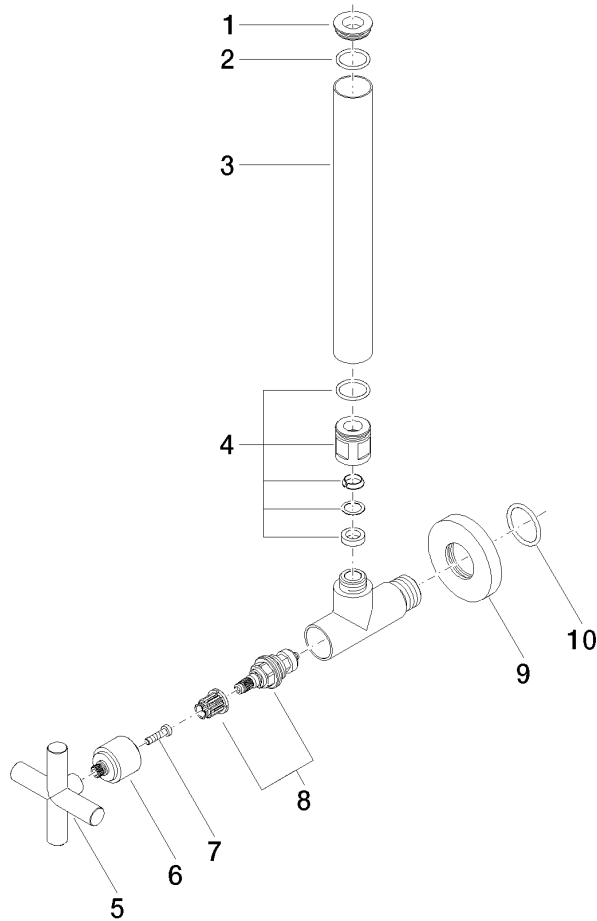

22 900 892

- Rosette Ø 55 mm
- Schlauchabdeckung 200 mm, ablängbar

	Platin gebürstet	22 900 892-06
	Chrom	22 900 892-00
	Platin	22 900 892-08
	Dark Chrome	22 900 892-19
	Light Gold gebürstet	22 900 892-27
	Messing gebürstet (23kt Gold)	22 900 892-28
	Schwarz matt	22 900 892-33
	Bronze gebürstet	22 900 892-42
	Champagne gebürstet (22kt Gold)	22 900 892-46
	Champagne (22kt Gold)	22 900 892-47
	Dark Platinum gebürstet	22 900 892-99

22 900 892

mm [inches]

Durchflussdiagramm

22 900 892

**Produktversion bis 5/27/2021**

Produktversion ab 5/27/2021

Ersatzteile für die  
anderen  
Oberflächenvarianten  
finden Sie hier:  
Chrom

22 900 892

### Ersatzteilstückliste

#### Produktversion bis 5/27/2021

Produktversion ab 5/27/2021

Nr.	Artikelnummer	Benennung	Verbaumenge	Lieferzeit
	09 21 22 000-06	Abdeckung Ø 24 x 6 mm - Platin gebürstet	10	10