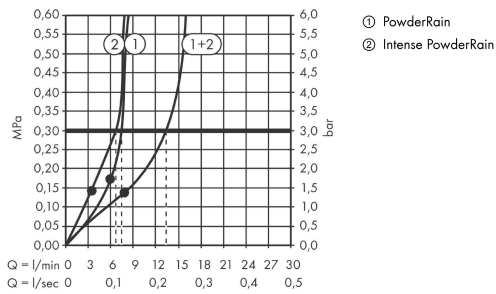

Pulsify S

Kopfbrause 260 2jet EcoSmart mit Wandanschluss

Oberfläche: **Chrom** Artikelnummer: **24151000**

Beschreibung

Merkmale

- besteht aus: Kopfbrause, Wandanschluss
- Brausekopfgröße: 260 mm
- Strahlart: PowderRain, Intense PowderRain
- Fast Drain entleert die Kopfbrause ab einer Schrägstellung von 10°
- Kugelgelenk: Kugelgelenk für eine einfache Winkeleinstellung von 15 - 36°
- Material Strahlscheibe: Kunststoff
- Oberfläche Strahlscheibe: graphit
- maximale Durchflussmenge bei 3 bar: 7,4 l/min
- Durchflussmenge PowderRain (bei 3 bar): 7,4 l/min
- Durchflussmenge Intense PowderRain (bei 3 bar): 6,5 l/min
- Funktion ab: 6 l/min
- Mindestfließdruck: 1,6 bar
- Kopfbrause zur Reinigung abnehmbar
- Montage: Wand Unterputz Installation auf iBox universal
- Anschlussart: Grundkörper
- nicht für Durchlauferhitzer geeignet
- nicht enthalten: Grundkörper
- EU-Taxonomie: max. 8 l/min - Vermeidung erheblicher Beeinträchtigungen (DNSH)
- P-IX 17581/IIZ

Technologie

Designpreise

reddot winner 2021

Produktabbildung

Maßzeichnung

Pulsify S
Kopfbrause 260 2jet EcoSmart mit Wandanschluss
 Oberfläche: **Chrom** Artikelnummer: **24151000**

Durchflussdiagramm

Die Verbrauchswerte wurden praxisnah mit den dazugehörigen Armaturen (Thermostat/Mischer/ Unterputzventil) gemessen.