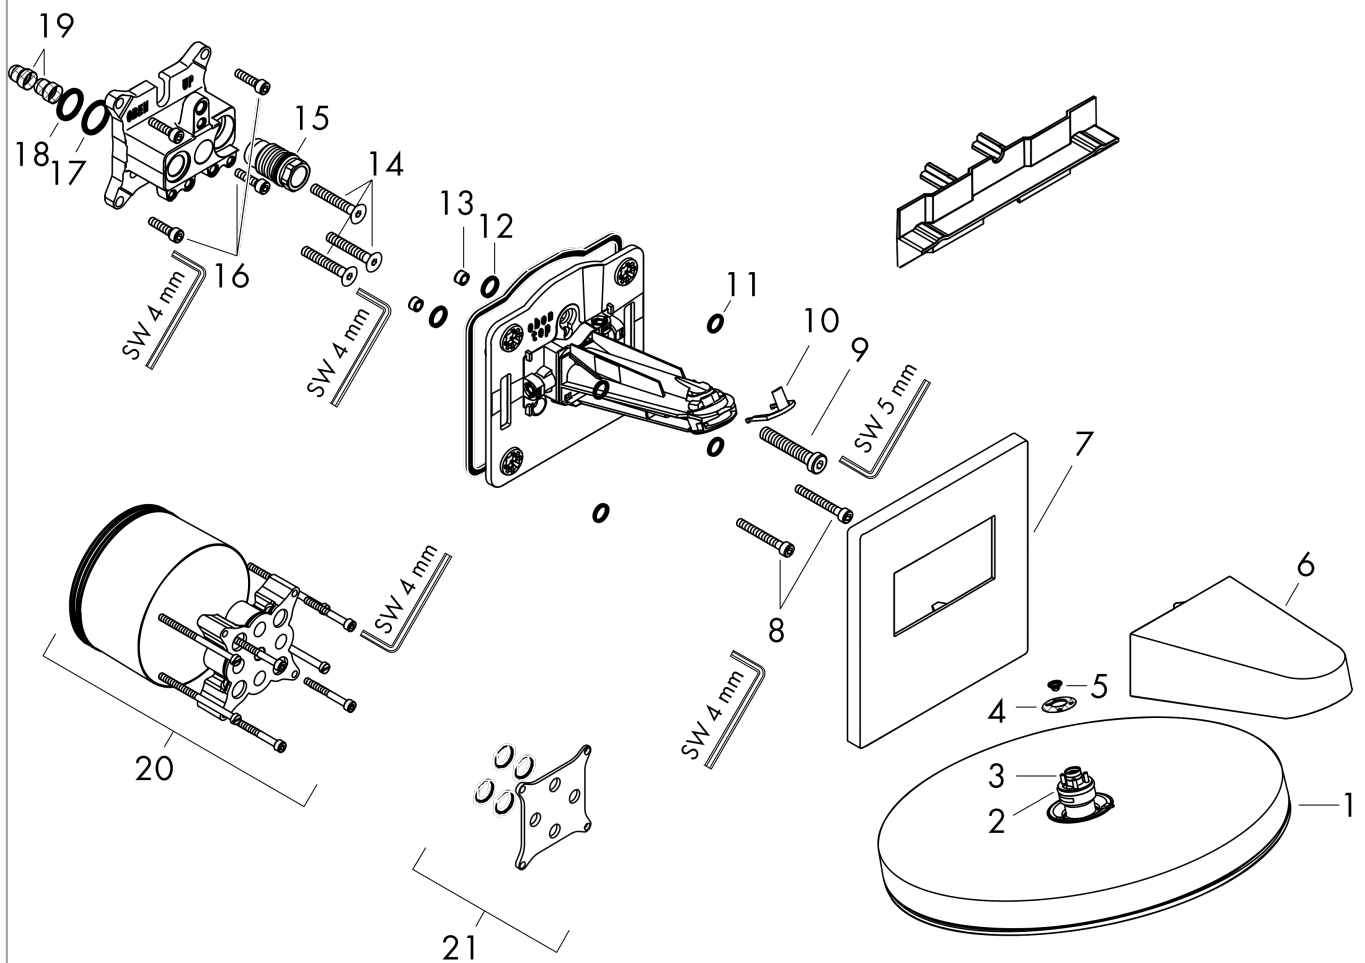

Pulsify S

Kopfbrause 260 2jet EcoSmart mit Wandanschluss

Oberfläche: **Chrom** Artikelnummer: **24151000**

Beschreibung

Merkmale

- besteht aus: Kopfbrause, Wandanschluss
- Brausekopfgröße: 260 mm
- Strahlart: PowderRain, Intense PowderRain
- Fast Drain entleert die Kopfbrause ab einer Schrägstellung von 10°
- Kugelgelenk: Kugelgelenk für eine einfache Winkeleinstellung von 15 - 36°
- Material Strahlscheibe: Kunststoff
- Oberfläche Strahlscheibe: graphit
- maximale Durchflussmenge bei 3 bar: 7,4 l/min
- Durchflussmenge PowderRain (bei 3 bar): 7,4 l/min
- Durchflussmenge Intense PowderRain (bei 3 bar): 6,5 l/min
- Funktion ab: 6 l/min
- Mindestfließdruck: 1,6 bar
- Kopfbrause zur Reinigung abnehmbar
- Montage: Wand Unterputz Installation auf iBox universal
- Anschlussart: Grundkörper
- nicht für Durchlauferhitzer geeignet
- nicht enthalten: Grundkörper
- EU-Taxonomie: max. 8 l/min - Vermeidung erheblicher Beeinträchtigungen (DNSH)
- P-IX 17581/IIZ

Technologie

Designpreise

reddot winner 2021

Produktabbildung

Maßzeichnung

Pulsify S
Kopfbrause 260 2jet EcoSmart mit Wandanschluss
 Oberfläche: **Chrom** Artikelnummer: **24151000**

Durchflussdiagramm

Die Verbrauchswerte wurden praxisnah mit den dazugehörigen Armaturen (Thermostat/Mischer/ Unterputzventil) gemessen.

Pulsify S
Kopfbrause 260 2jet EcoSmart mit Wandanschluss
 Oberfläche: **Chrom** Artikelnummer: **24151000**

Explosionszeichnung

Baujahr: >01/23

Pulsify S
Kopfbrause 260 2jet EcoSmart mit Wandanschluss
 Oberfläche: **Chrom** Artikelnummer: **24151000**