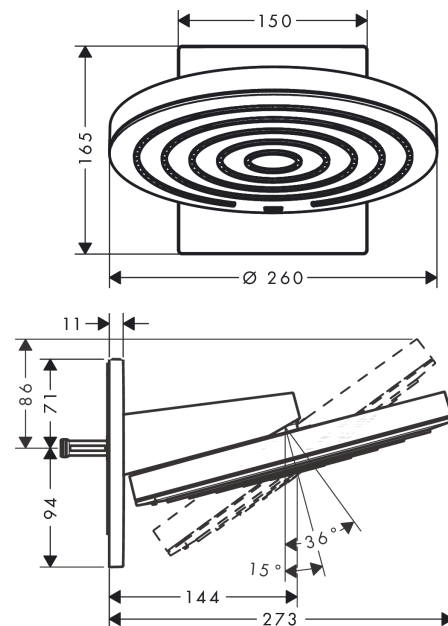

Pulsify S

Kopfbrause 260 2jet EcoSmart mit Wandanschluss

Oberfläche: **Chrom** Artikelnummer: **24151000**

Beschreibung

Merkmale

- besteht aus: Kopfbrause, Wandanschluss
- Brausekopfgröße: 260 mm
- Strahlart: PowderRain, Intense PowderRain
- Fast Drain entleert die Kopfbrause ab einer Schrägstellung von 10°
- Kugelgelenk: Kugelgelenk für eine einfache Winkeleinstellung von 15 - 36°
- Material Strahlscheibe: Kunststoff
- Oberfläche Strahlscheibe: graphit
- maximale Durchflussmenge bei 3 bar: 7,4 l/min
- Durchflussmenge PowderRain (bei 3 bar): 7,4 l/min
- Durchflussmenge Intense PowderRain (bei 3 bar): 6,5 l/min
- Funktion ab: 6 l/min
- Mindestfließdruck: 1,6 bar
- Kopfbrause zur Reinigung abnehmbar
- Montage: Wand Unterputz Installation auf iBox universal
- Anschlussart: Grundkörper
- nicht für Durchlauferhitzer geeignet
- nicht enthalten: Grundkörper
- EU-Taxonomie: max. 8 l/min - Vermeidung erheblicher Beeinträchtigungen (DNSH)
- P-IX 17581/IIZ

Technologie

Designpreise

reddot winner 2021

Produktabbildung

Maßzeichnung

Pulsify S
Kopfbrause 260 2jet EcoSmart mit Wandanschluss
 Oberfläche: **Chrom** Artikelnummer: **24151000**

Durchflussdiagramm

Die Verbrauchswerte wurden praxisnah mit den dazugehörigen Armaturen (Thermostat/Mischer/ Unterputzventil) gemessen.

Pulsify S
Kopfbrause 260 2jet EcoSmart mit Wandanschluss
 Oberfläche: **Chrom** Artikelnummer: **24151000**

Explosionszeichnung

Baujahr: >01/23

Pulsify S
Kopfbrause 260 2jet EcoSmart mit Wandanschluss
 Oberfläche: **Chrom** Artikelnummer: **24151000**