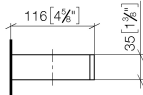

**Reserve-Papierrollenhalter - Platin**

MEM

83 590 780

- Breite 132 mm
- Höhe 35 mm
- Ausladung 116 mm

Passt zu: MEM, CYO

	Platin	83 590 780-08
	Chrom	83 590 780-00
	Platin gebürstet	83 590 780-06
	Dark Chrome	83 590 780-19
	Messing gebürstet (23kt Gold)	83 590 780-28
	Champagne gebürstet (22kt Gold)	83 590 780-46
	Champagne (22kt Gold)	83 590 780-47
	Dark Platin gebürstet	83 590 780-99

83 590 780

mm [inches]

83 590 780

Ersatzteile für die  
anderen  
Oberflächenvarianten  
finden Sie hier:  
Chrom