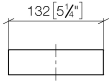

**Reserve-Papierrollenhalter - Platin**

MEM

83 590 780

- Breite 132 mm
- Höhe 35 mm
- Ausladung 116 mm

Passt zu: MEM, CYO

	Platin	83 590 780-08
	Chrom	83 590 780-00
	Platin gebürstet	83 590 780-06
	Dark Chrome	83 590 780-19
	Messing gebürstet (23kt Gold)	83 590 780-28
	Champagne gebürstet (22kt Gold)	83 590 780-46
	Champagne (22kt Gold)	83 590 780-47
	Dark Platin gebürstet	83 590 780-99

83 590 780

mm [inches]

83 590 780

Ersatzteile für die  
anderen  
Oberflächenvarianten  
finden Sie hier:  
Chrom