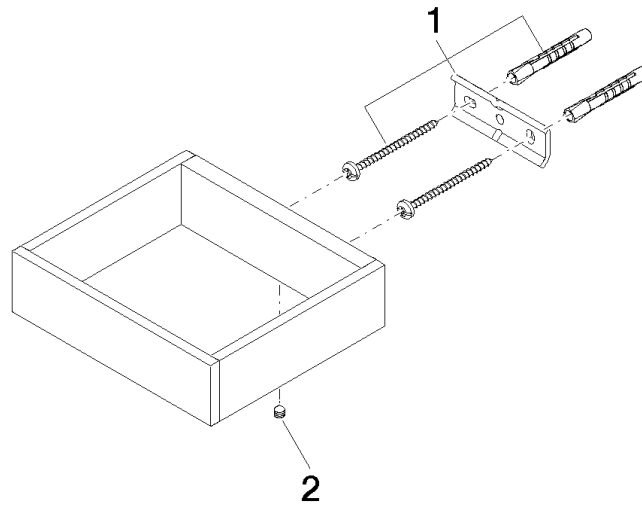

**Reserve-Papierrollenhalter - Platin**

MEM

83 590 780

- Breite 132 mm
- Höhe 35 mm
- Ausladung 116 mm

Passt zu: MEM, CYO

	Platin	83 590 780-08
	Chrom	83 590 780-00
	Platin gebürstet	83 590 780-06
	Dark Chrome	83 590 780-19
	Messing gebürstet (23kt Gold)	83 590 780-28
	Champagne gebürstet (22kt Gold)	83 590 780-46
	Champagne (22kt Gold)	83 590 780-47
	Dark Platin gebürstet	83 590 780-99

83 590 780

mm [inches]

83 590 780

Ersatzteile für die  
anderen  
Oberflächenvarianten  
finden Sie hier:  
Chrom

### Ersatzteilstückliste

Nr.	Artikelnummer	Benennung	Verbaumenge	Lieferzeit
	05 17 20 718 00 90	Befestigungssatz 30 x 70 x 5 mm -	2	2