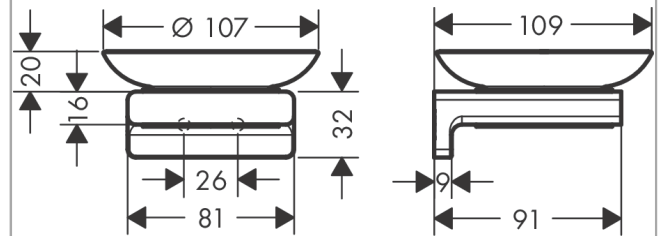

AddStoris Seifenschale

Oberfläche: **Brushed Black Chrome** Artikelnummer: **41746340**

Beschreibung

Merkmale

- Wandmontage
- Material Einsatz: Mattglas
- Material Halteelement: Metall
- mit Befestigungsmaterial
- verdeckte Befestigung
- Bohrabstand: 26 mm
- Durchmesser Bohrloch: 6 mm

Designpreise

reddot winner 2021

Produktabbildung

Maßzeichnung

AddStoris
Seifenschale

Oberfläche: **Brushed Black Chrome**

Artikelnummer: **41746340**

Explosionszeichnung

Baujahr: >04/21

AddStoris

Seifenschale

Oberfläche: **Brushed Black Chrome**

Artikelnummer: **41746340**

Ersatzteilliste

Baujahr: >04/21

Pos.	Beschreibung	Artikelnummer	PG	VE
1	Halteelement	94165000	3	1
2	Befestigungsteile	40915000	4	1
3	Seifenschale	94170000	11	1
4	Kunststoffring	94169000	5	1