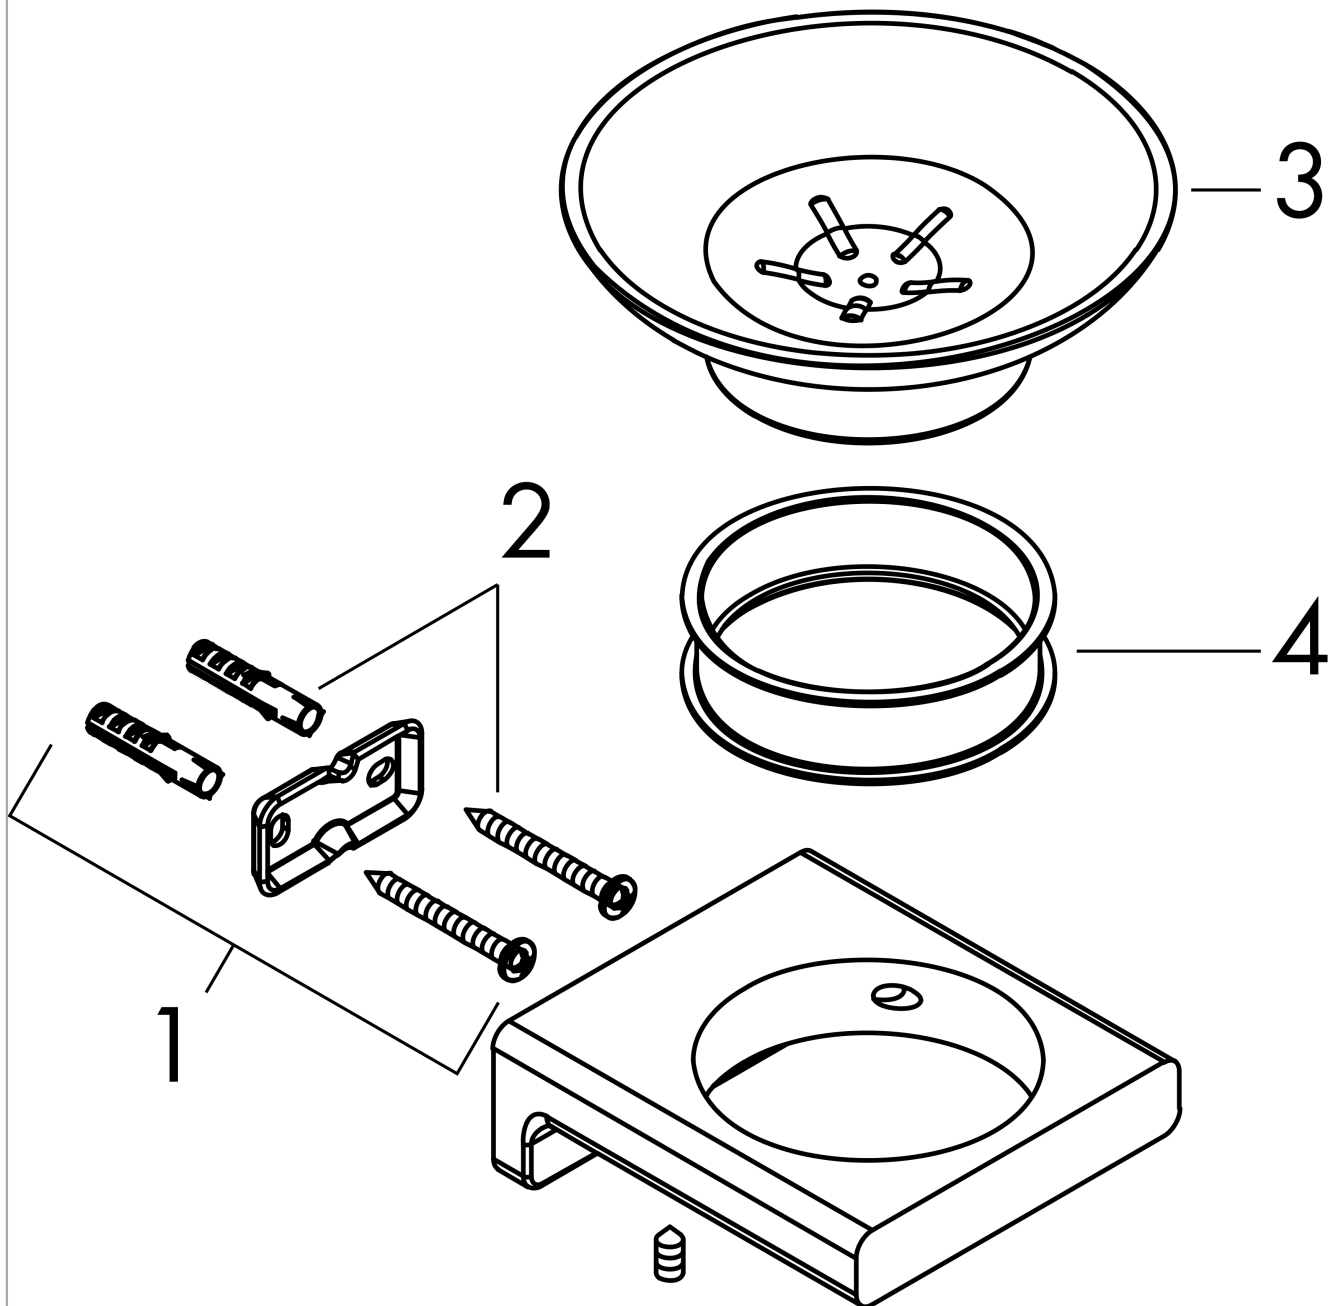

AddStoris Seifenschale

Oberfläche: **Brushed Black Chrome** Artikelnummer: **41746340**

Beschreibung

Merkmale

- Wandmontage
- Material Einsatz: Mattglas
- Material Halteelement: Metall
- mit Befestigungsmaterial
- verdeckte Befestigung
- Bohrabstand: 26 mm
- Durchmesser Bohrloch: 6 mm

Designpreise

reddot winner 2021

Produktabbildung

Maßzeichnung

AddStoris
Seifenschale

Oberfläche: **Brushed Black Chrome**

Artikelnummer: **41746340**

Explosionszeichnung

Baujahr: >04/21

AddStoris

Seifenschale

Oberfläche: **Brushed Black Chrome**

Artikelnummer: **41746340**

Ersatzteilliste

Baujahr: >04/21

Pos.	Beschreibung	Artikelnummer	PG	VE
1	Halteelement	94165000	3	1
2	Befestigungsteile	40915000	4	1
3	Seifenschale	94170000	11	1
4	Kunststoffring	94169000	5	1