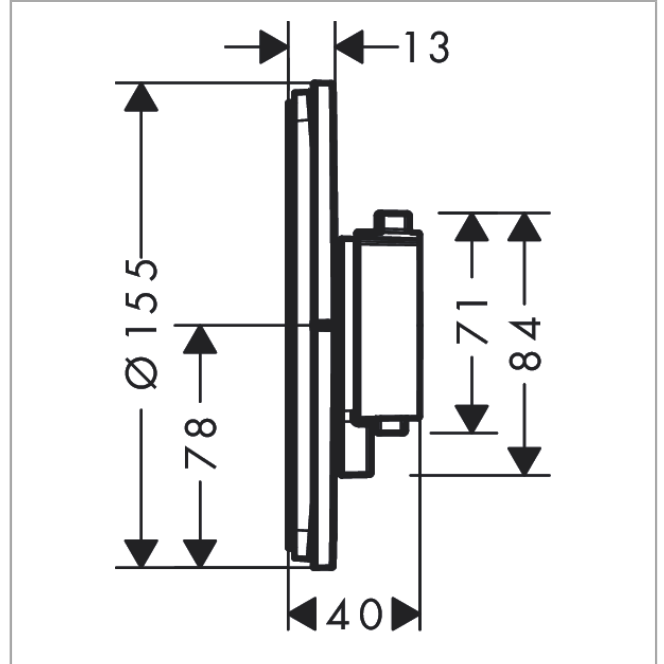

ShowerSelect Comfort S

Thermostat Unterputz für 2 Verbraucher mit integrierter Sicherungskombination nach EN1717

Oberfläche: **Mattschwarz** Artikelnummer: **15556670**

Beschreibung

Merkmale

- 2 Verbraucher
- gleichzeitige Nutzung von mehreren Verbrauchern
- komfortables Ein-/Ausschalten der Verbraucher durch großflächige Select-Tasten
- Mengensteuerung mit Stop Funktion
- Thermostatkartusche zur Regelung der Temperatur, Start/ Stop Ventil zur Bedienung der Verbraucher
- maximale Durchflussmenge bei 3 bar: 26 l/min
- Durchflussmenge oberer Abgang: 23 l/min
- Durchflussmenge unterer Abgang: 23 l/min
- Durchflussmenge bei gleichzeitiger Nutzung aller Verbraucher: 27 l/min
- min. Betriebsdruck: 1 bar
- max. Betriebsdruck: 10 bar
- flache Rosette für mehr Platz in der Dusche
- Rosette nachträglich um +/- 3° ausrichtbar
- einfache Installation durch vormontierten Funktionsblock
- Griffe immer auf der gleichen Höhe unabhängig der Einbautiefe des Grundkörpers
- Sicherheitssperre bei 40 °C
- Temperaturbegrenzung einstellbar
- Der Thermostat bietet die Möglichkeit der thermischen Desinfektion
- mit integrierter Sicherungskombination EN 1717
- Material Taste: Metall
- Material Griffe: Metall
- Anschlussart: Grundkörper iBox universal 2 (# 01500180)
- Thermostat wird geliefert mit Tasten Rain klein, Rain groß, Handbrause, Schwall und Wanne
- Geräuschgruppe: I
- Durchflussklasse: B
- DVGW NW-6509BQ0587
- P-IX 38569/IBB

Technologie

Designpreise

Zertifikate / Nachhaltigkeit

ShowerSelect Comfort S

Thermostat Unterputz für 2 Verbraucher mit integrierter Sicherungskombination nach EN1717

Oberfläche: **Mattschwarz** Artikelnummer: **15556670**

Produktabbildung

Maßzeichnung

Durchflussdiagramm