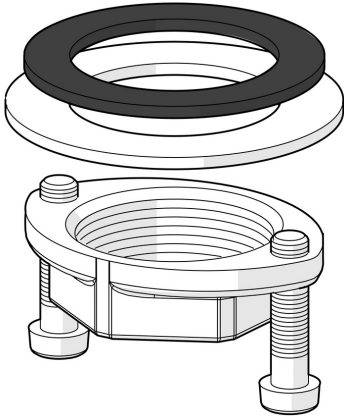

EAN: 4015474204584  
[static.hansa.com/59913371](https://static.hansa.com/59913371)

- Ersatzteile
  - Befestigungsset
- 