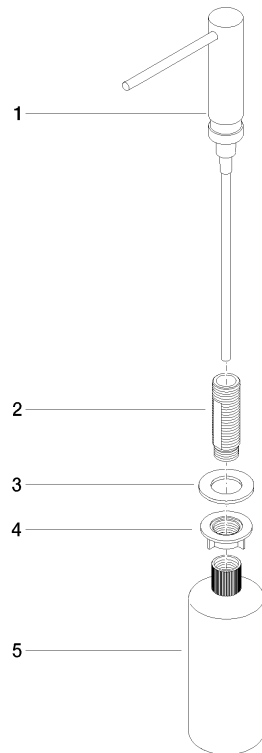

Spender ohne Rosette - Platin

MEM

82 424 970

- Ausladung 124 mm
- 500 ml Flaschenvolumen
- von oben befüllbar
- schwenkbarer Pumpenkopf
- Höhe 125 mm
- Breite 30 mm
- Bohrungsdurchmesser 25 mm

Passt zu ELIO, ENO, MEM, META SQUARE, SYNC und TARA ULTRA

Passt zu: MEM, ELIO, ENO, TARA ULTRA, SYNC, META SQUARE

	Platin	82 424 970-08
	Chrom	82 424 970-00
	Platin gebürstet	82 424 970-06
	Messing (23kt Gold)	82 424 970-09
	Dark Chrome	82 424 970-19
	Messing gebürstet (23kt Gold)	82 424 970-28
	Schwarz matt	82 424 970-33
	Champagne gebürstet (22kt Gold)	82 424 970-46
	Champagne (22kt Gold)	82 424 970-47
	Chrom gebürstet (Edelstahl-Look)	82 424 970-93
	Dark Platinum gebürstet	82 424 970-99

82 424 970

mm [inches]

82 424 970

Ersatzteile für die
anderen
Oberflächenvarianten
finden Sie hier:
Chrom

Spender ohne Rosette - Platin

MEM

82 424 970

Ersatzteilstückliste

Nr.	Artikelnummer	Benennung	Verbaumenge	Lieferzeit
	90 10 10 539 00-08	Spender Kopf kpl. Einbauvariante ohne Rosette - Platin	5	40