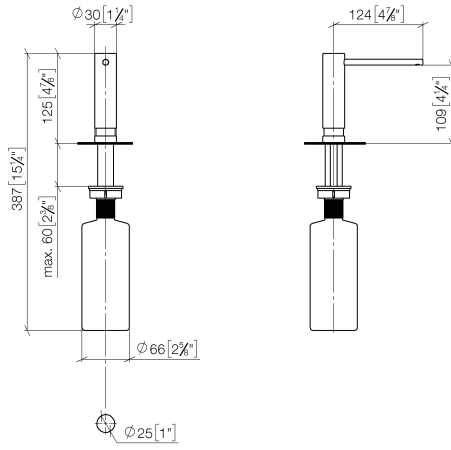

Spender ohne Rosette - Platin

MEM

82 424 970

- Ausladung 124 mm
- 500 ml Flaschenvolumen
- von oben befüllbar
- schwenkbarer Pumpenkopf
- Höhe 125 mm
- Breite 30 mm
- Bohrungsdurchmesser 25 mm

Passt zu ELIO, ENO, MEM, META SQUARE, SYNC und TARA ULTRA

Passt zu: MEM, ELIO, ENO, TARA ULTRA, SYNC, META SQUARE

	Platin	82 424 970-08
	Chrom	82 424 970-00
	Platin gebürstet	82 424 970-06
	Messing (23kt Gold)	82 424 970-09
	Dark Chrome	82 424 970-19
	Messing gebürstet (23kt Gold)	82 424 970-28
	Schwarz matt	82 424 970-33
	Champagne gebürstet (22kt Gold)	82 424 970-46
	Champagne (22kt Gold)	82 424 970-47
	Chrom gebürstet (Edelstahl-Look)	82 424 970-93
	Dark Platinum gebürstet	82 424 970-99

82 424 970

mm [inches]

82 424 970

Ersatzteile für die
anderen
Oberflächenvarianten
finden Sie hier:
Chrom

Spender ohne Rosette - Platin

MEM

82 424 970

Ersatzteilstückliste

Nr.	Artikelnummer	Benennung	Verbaumenge	Lieferzeit
	90 10 10 539 00-08	Spender Kopf kpl. Einbauvariante ohne Rosette - Platin	5	40