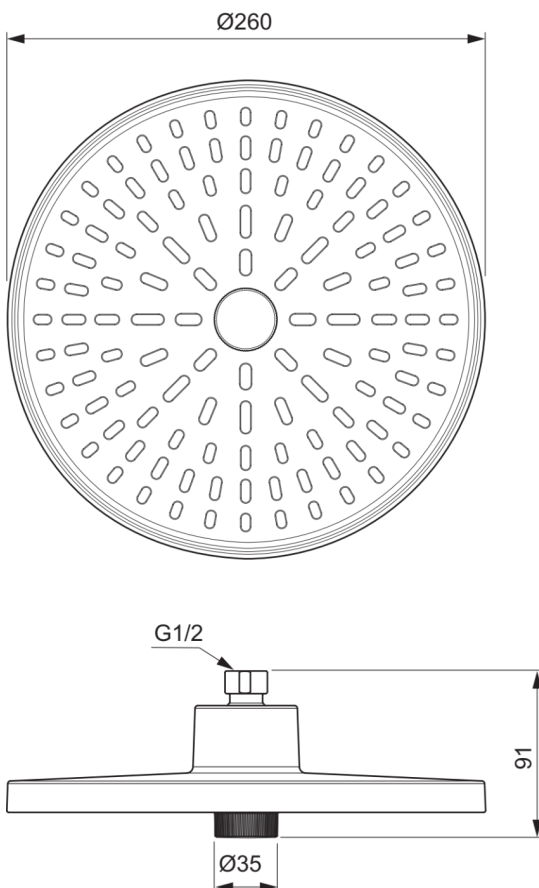

IDEALRAIN ALU+

BD581RO

IDEALRAIN ALU+ | Kopfbrause 260x91x260 mm in rosé, 12 l/min (3 bar) | 3 Strahlarten, WRAS, EasyClean

Bild & Zeichnung

Allgemeine Informationen

Produktkategorie:	Regenbrausen
Produktart:	Kopfbrause
Marke:	Ideal Standard
Kollektion:	IDEALRAIN ALU+
Designer:	Palomba Serafini Associati
Colour:	RO - Rosé
Oberflächenveredelung:	satin
Maximale Höhe (mm):	260
Maximale Breite (mm):	260
Ausladung (mm):	91
Befestigungsart:	Kugelgelenk
Nettogewicht (kg):	4.65
EAN Code:	3800861117384

Produktspezifikationen

Einstellbarer Sprühmodus:	Ja
Einstellbarer Sprühwinkel:	Nein
Anzahl der Strahlarten:	2
Farbcode:	RO
Farbbeschreibung:	rosé
Easy clean Düsen:	Ja
Material:	Kunststoff
Maximaler Durchfluss bei 3 bar (l/min):	12
Maximaler Durchfluss bei 3 bar (l/min) für alle Auslässe:	12
Durchfluss bei 3 bar (l) - Kopfbrause:	12
PVD Technologie:	Nein
Oberflächenschutz:	Nasslackierung

IDEALRAIN ALU+

BD581RO

IDEALRAIN ALU+ | Kopfbrause 260x91x260 mm in rosé, 12 l/min (3 bar) | 3 Strahlarten, WRAS, EasyClean

Produktspezifikationen

Oberflächenveredelung:	satin
Schwenkbare Kopfbrause:	Ja
Sprühart:	Seidenregen / Regen
Mit Durchflussbegrenzer:	Ja
Mit Duschanschluss:	Nein
Befestigungsart:	Kugelgelenk