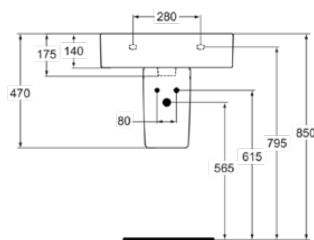

Produktspezifikationen

Farbcode:	MA
Farbbeschreibung:	weiß
IdealPlus Technologie:	Ja
Barrierefreies Produkt:	Nein
Mit Kettenöse:	Nein
Material:	Keramik
Materialspezifikation:	Feinfeuerton
Anzahl von Hahnlöchern je Waschbecken:	0
Anzahl von Waschbecken:	1
Sichtbarer Überlauf:	Ja
PVD Technologie:	Nein
Ablagefläche:	Hinten
Oberflächenveredelung:	glänzend
Form des Überlaufs:	Rund
Mit Rückwand:	Nein
Mit Verschlussstopfen:	Nein
Mit Überlauf:	Ja
Mit Siphon:	Nein
Befestigungsmaterial im Lieferumfang enthalten:	Nein
Montageart:	wandhängend