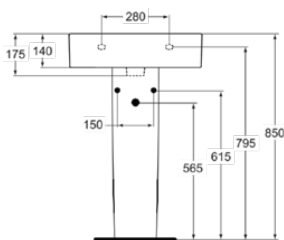

Produktspezifikationen

Farbcode:	MA
Farbbeschreibung:	weiß
IdealPlus Technologie:	Ja
Barrierefreies Produkt:	Nein
Mit Kettenöse:	Nein
Material:	Keramik
Materialspezifikation:	Feinfeuerton
Anzahl von Hahnlöchern je Waschbecken:	0
Anzahl von Waschbecken:	1
Sichtbarer Überlauf:	Ja
PVD Technologie:	Nein
Ablagefläche:	Hinten
Oberflächenveredelung:	glänzend
Form des Überlaufs:	Rund
Mit Rückwand:	Nein
Mit Verschlussstopfen:	Nein
Mit Überlauf:	Ja
Mit Siphon:	Nein
Befestigungsmaterial im Lieferumfang enthalten:	Nein
Montageart:	wandhängend