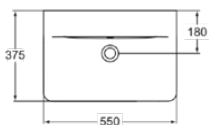

Produktspezifikationen

Farbcode:	MA
Farbbeschreibung:	weiß
IdealPlus Technologie:	Ja
Barrierefreies Produkt:	Nein
Mit Kettenöse:	Nein
Material:	Keramik
Materialspezifikation:	Feinfeuerton
Anzahl von Hahnlöchern je Waschbecken:	0
Anzahl von Waschbecken:	1
Sichtbarer Überlauf:	Ja
PVD Technologie:	Nein
Ablagefläche:	Hinten
Oberflächenveredelung:	glänzend
Form des Überlaufs:	Rund
Mit Rückwand:	Nein
Mit Verschlussstopfen:	Nein
Mit Überlauf:	Ja
Mit Siphon:	Nein
Befestigungsmaterial im Lieferumfang enthalten:	Nein
Montageart:	wandhängend