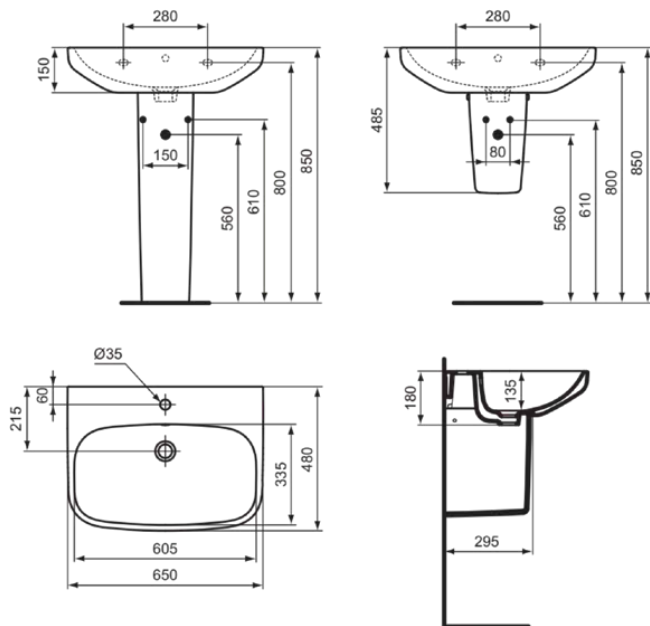

I.LIFE A

T4510MA

I.LIFE A | Waschtisch 650x480x180 mm in weiß, 1 Hahnloch, mit Überlauf | IdealPlus

Bild & Zeichnung

Allgemeine Informationen

Produktkategorie:	Waschtische
Produktart:	Waschtisch
Marke:	Ideal Standard
Kollektion:	I.LIFE A
Designer:	Palomba Serafini Associati
Colour:	MA - Weiß
Oberflächenveredelung:	glänzend
Maximale Höhe (mm):	180
Maximale Breite (mm):	650
Ausladung (mm):	480
Nettogewicht (kg):	17.50
EAN Code:	8014140486671

Features

IdealPlus

Produktstandards & Zertifikate

Normen:	EN 14688
Declaration of Performance classification (DoP):	CL25

Produktspezifikationen

Farbcode:	MA
Farbbeschreibung:	weiß
IdealPlus Technologie:	Ja
Geschliffene Unterseite:	Nein
Barrierefreies Produkt:	Nein
Mit Kettenöse:	Nein
Material:	Keramik
Materialspezifikation:	Feinfeuerton
Anzahl von Hahnöchern je Waschbecken:	1
Anzahl von Waschbecken:	1
Sichtbarer Überlauf:	Ja
PVD Technologie:	Nein
Ablagefläche:	Hinten
Oberflächenveredelung:	glänzend
Position des Hahnlochs:	Mitte
Form des Überlaufs:	Rund
Mit Rückwand:	Ja
Mit Verschlussstopfen:	Nein
Mit Überlauf:	Ja
Mit Siphon:	Nein
Montageart:	wandhängend