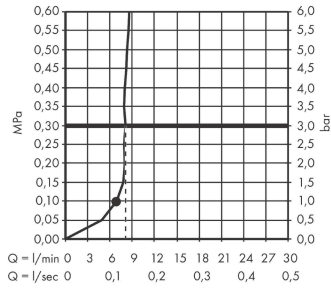

Crometta S

Kopfbrause 240 1jet EcoSmart 9 l/min

Oberfläche: **Chrom** Artikelnummer: **26724000**

Beschreibung

Merkmale

- Brausekopfgröße: 240 mm
- Strahlart: Rain
- Kugelgelenk: Kopfbrause im Winkel verstellbar
- Material Strahlscheibe: Kunststoff
- maximale Durchflussmenge bei 3 bar: 9 l/min
- Durchflussmenge Rain Strahl (bei 3 bar): 9 l/min
- Mindestfließdruck: 1 bar
- Montage: Decken- oder Wandmontage möglich
- Anschlussgewinde G 1/2
- für Durchlauferhitzer geeignet
- DVGW_NW-6517DN0670
- P-IX 29848/IIZ
- EPD Overhead Showers

Technologie

Zertifikate / Nachhaltigkeit

Produktabbildung

Maßzeichnung

Crometta S

Kopfbrause 240 1jet EcoSmart 9 l/min

Oberfläche: **Chrom** Artikelnummer: **26724000**

Durchflussdiagramm

Q = l/min 0 3 6 9 12 15 18 21 24 27 30
 Q = l/sec 0 0,1 0,2 0,3 0,4 0,5

Die Verbrauchswerte wurden praxisnah mit den dazugehörigen Armaturen (Thermostat/Mischer/ Unterputzventil) gemessen.

Crometta S
Kopfbrause 240 1jet EcoSmart 9 l/min
 Oberfläche: **Chrom** Artikelnummer: **26724000**