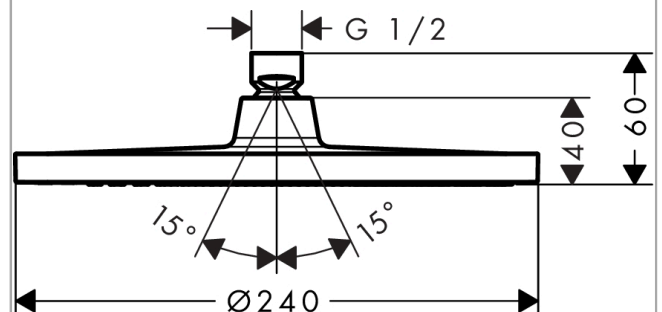

Crometta S

Kopfbrause 240 1jet EcoSmart 9 l/min

Oberfläche: **Chrom** Artikelnummer: **26724000**

Beschreibung

Merkmale

- Brausekopfgröße: 240 mm
- Strahlart: Rain
- Kugelgelenk: Kopfbrause im Winkel verstellbar
- Material Strahlscheibe: Kunststoff
- maximale Durchflussmenge bei 3 bar: 9 l/min
- Durchflussmenge Rain Strahl (bei 3 bar): 9 l/min
- Mindestfließdruck: 1 bar
- Montage: Decken- oder Wandmontage möglich
- Anschlussgewinde G 1/2
- für Durchlauferhitzer geeignet
- DVGW_NW-6517DN0670
- P-IX 29848/IIZ
- EPD Overhead Showers

Technologie

Zertifikate / Nachhaltigkeit

Produktabbildung

Maßzeichnung

Crometta S

Kopfbrause 240 1jet EcoSmart 9 l/min

Oberfläche: **Chrom** Artikelnummer: **26724000**

Durchflussdiagramm

Q = l/min 0 3 6 9 12 15 18 21 24 27 30
 Q = l/sec 0 0,1 0,2 0,3 0,4 0,5

Die Verbrauchswerte wurden praxisnah mit den dazugehörigen Armaturen (Thermostat/Mischer/ Unterputzventil) gemessen.

Crometta S
Kopfbrause 240 1jet EcoSmart 9 l/min
 Oberfläche: **Chrom** Artikelnummer: **26724000**

Explosionszeichnung

Baujahr: >06/15

Crometta S
Kopfbrause 240 1jet EcoSmart 9 l/min
 Oberfläche: **Chrom** Artikelnummer: **26724000**

Ersatzteilliste

Baujahr: >06/15

Pos.	Beschreibung	Artikelnummer	PG	VE
1	Siebichtung	94246000	1	1
2	Durchflussbegrenzer (9 l/min)	95659000	3	1