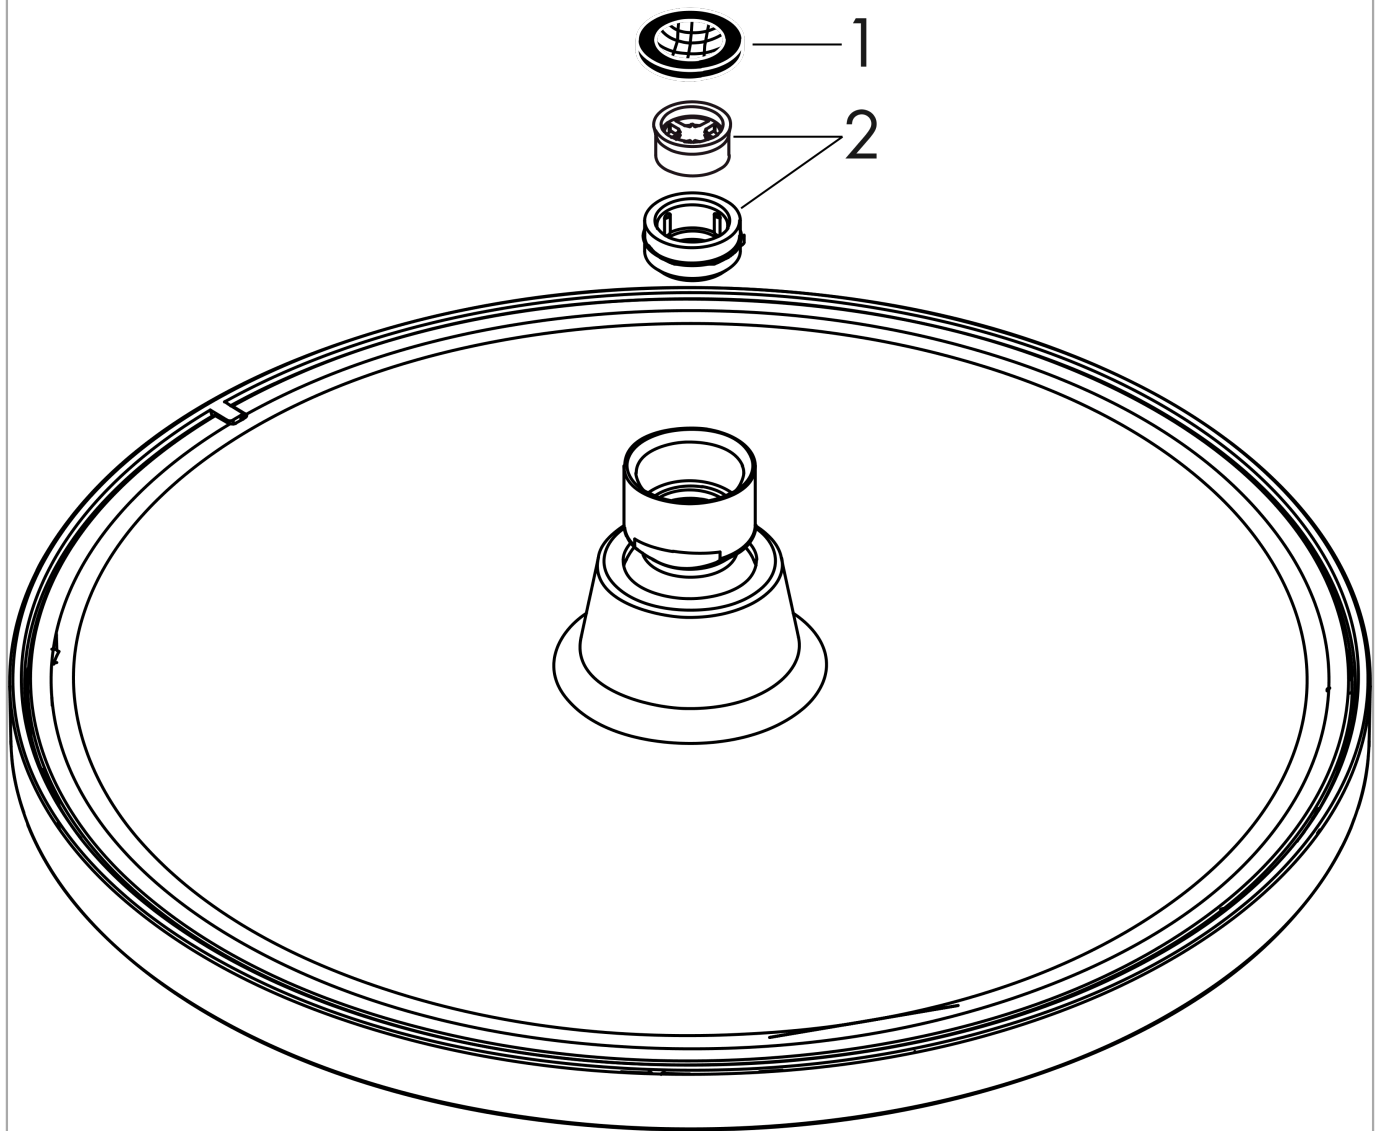

Crometta S

Kopfbrause 240 1jet EcoSmart 9 l/min

Oberfläche: **Chrom** Artikelnummer: **26724000**

Beschreibung

Merkmale

- Brausekopfgröße: 240 mm
- Strahlart: Rain
- Kugelgelenk: Kopfbrause im Winkel verstellbar
- Material Strahlscheibe: Kunststoff
- maximale Durchflussmenge bei 3 bar: 9 l/min
- Durchflussmenge Rain Strahl (bei 3 bar): 9 l/min
- Mindestfließdruck: 1 bar
- Montage: Decken- oder Wandmontage möglich
- Anschlussgewinde G 1/2
- für Durchlauferhitzer geeignet
- DVGW_NW-6517DN0670
- P-IX 29848/IIZ
- EPD Overhead Showers

Technologie

Zertifikate / Nachhaltigkeit

Produktabbildung

Maßzeichnung

Crometta S

Kopfbrause 240 1jet EcoSmart 9 l/min

Oberfläche: **Chrom** Artikelnummer: **26724000**

Durchflussdiagramm

Q = l/min 0 3 6 9 12 15 18 21 24 27 30
 Q = l/sec 0 0,1 0,2 0,3 0,4 0,5

Die Verbrauchswerte wurden praxisnah mit den dazugehörigen Armaturen (Thermostat/Mischer/ Unterputzventil) gemessen.

Crometta S
Kopfbrause 240 1jet EcoSmart 9 l/min
 Oberfläche: **Chrom** Artikelnummer: **26724000**

Explosionszeichnung

Baujahr: >06/15

Crometta S
Kopfbrause 240 1jet EcoSmart 9 l/min
 Oberfläche: **Chrom** Artikelnummer: **26724000**

Ersatzteilliste

Baujahr: >06/15

Pos.	Beschreibung	Artikelnummer	PG	VE
1	Siebichtung	94246000	1	1
2	Durchflussbegrenzer (9 l/min)	95659000	3	1