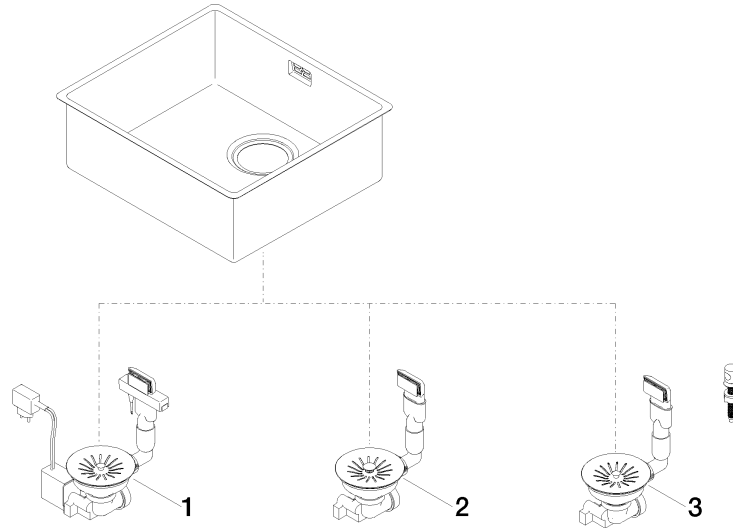

10 400 003-85

Benötigtes Zubehör

Ab- und Überlaufgarnitur mit Zugknopf - Edelstahl
 ● 3 1/2" Exzenterventil

10 405 003-85

Benötigtes Zubehör

Ab- und Überlaufgarnitur elektrisch - Edelstahl
 ● 3 1/2" Elektrisches Ablaufventil (TouchFlow)

10 410 003-85

Einzelbecken - Edelstahl

38 450 003

mm [inches]

Einzelbecken - Edelstahl

38 450 003

Einzelbecken - Edelstahl

38 450 003