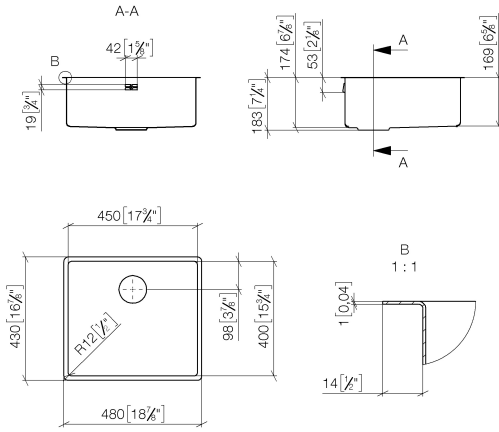

10 410 003-85

Einzelbecken - Edelstahl

38 450 003

mm [inches]

Einzelbecken - Edelstahl

38 450 003

Einzelbecken - Edelstahl

38 450 003