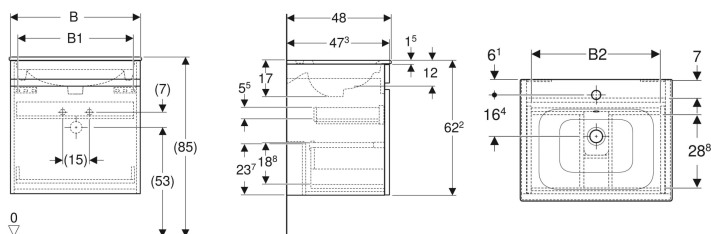

Geberit Renova Plan Set Möbelwaschtisch schmaler Rand, mit Waschtischunterschrank, eine Schublade und eine Innenschublade

Beispielbild

Eigenschaften

- FSC™ C134279 zertifiziert
- Wandhängend
- Mit einer Schublade
- Mit einer Innenschublade
- Griffmulde zum Öffnen
- Schublade mit Selbststeinzug

- Waschtischunterschrank aus hochverdichteter Dreischicht-Holzspanplatte
- Feuchtigkeitsbeständig
- Front aus MDF
- Vormontiert geliefert

Technische Daten

Werkstoff	Sanitärkeramik
Maximale Schubladenbelastung	30 kg

Lieferumfang

- Möbelwaschtisch
- Unterschrank für Möbelwaschtisch
- Befestigungsmaterial

Art.-Nr.	Farbe / Oberfläche	Hahnloch	Überlauf	B	B1	B2	Breite Waschtisch	H	T	VE1
501.914.JK.8	Korpus und Front: lava / lackiert matt Waschtisch: weiß / KeraTect	mittig	sichtbar	53.8 cm	47.7 cm	46.6 cm	55 cm	62.2 cm	48 cm	1 St.