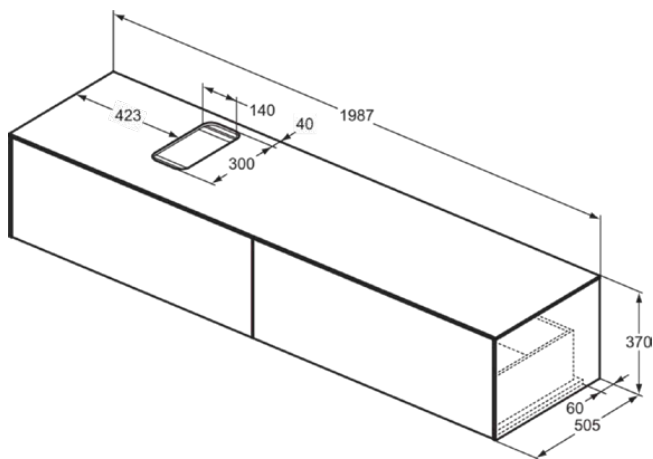

CONCA

T3986Y2

CONCA | Waschtisch-Unterschrank 1987x505x370 mm in anthrazit matt lackiert, 2 Schubladen | Vollauszug, Push-to-open, SoftClosing, Vormontiert, Nachhaltig gewonnenes Holz, Echtholz furnier

Bild & Zeichnung

Allgemeine Informationen

Produktkategorie:	Möbel
Produktart:	Waschtisch-Unterschrank
Marke:	Ideal Standard
Kollektion:	CONCA
Designer:	Palomba Serafini Associati
Colour:	Y2 - Anthrazit Matt Lackiert
Oberflächenveredelung:	Matt
Höhe (mm):	370
Breite (mm):	1987
Ausladung (mm):	505
Befestigungsart:	Befestigungsset
Nettogewicht (kg):	69.00
EAN Code:	8014140462323

Features

	Vollauszug		Push-to-open
	SoftClosing		Vormontiert
	Nachhaltig gewonnenes Holz		Echtholz furnier

Downloads

- [Installation Guide](#)
- [Spare Parts List](#)

Produktspezifikationen

Einzugsmechanismus:	Softclosing
Farbcode:	Y2
Farbbeschreibung:	anthrazit matt lackiert
Eckmodell:	Nein
Vollauszug:	Yes
Griff(e):	Grifflos
Einstellbare Montagefüße:	Nein
Position des Ausschnitts:	Auftragsbezogen
Material:	Holz
Materialspezifikation (Korpus):	Hochverdichtete 3-Schicht Spanplatte
Materialspezifikation Waschtischplatte:	MDF lackiert
Anzahl der Türen (gesamt):	0
Anzahl der Türen (links öffnend):	0
Anzahl der Türen (rechts öffnend):	0
Anzahl der Auszüge (gesamt):	2