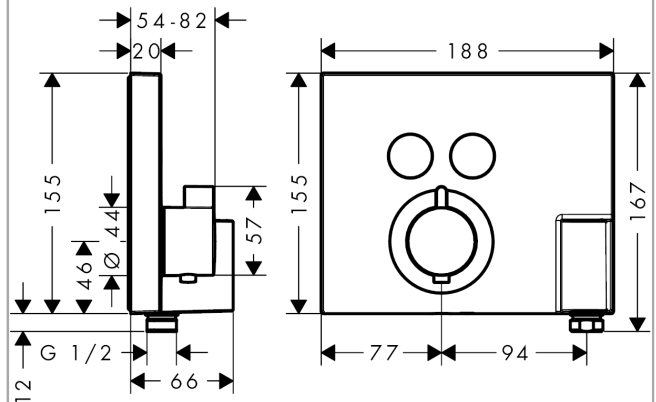

ShowerSelect

Thermostat Unterputz für 2 Verbraucher mit Schlauchanschluss und Brausehalter

Oberfläche: **Chrom** Artikelnummer: **15765000**

Beschreibung

Merkmale

- besteht aus: Thermostat, Brausehalter
- 2 Verbraucher
- gleichzeitige Nutzung von mehreren Verbrauchern
- komfortables Ein-/Ausschalten von 2 Verbrauchern über Select-Button
- Thermostatkartusche zur Regelung der Temperatur, Start/ Stop Ventil zur Bedienung der Verbraucher
- maximale Durchflussmenge bei 3 bar: 29 l/min
- Durchflussmenge oberer Abgang: 29 l/min
- min. Betriebsdruck: 1 bar
- max. Betriebsdruck: 10 bar
- Sicherheitssperre bei 40 °C
- Temperaturbegrenzung einstellbar
- für Brauseschläuche mit einer konischen Mutter
- Anschlussart: Grundkörper
- Thermostat wird geliefert mit Tasten Handbrause und Rain groß
- Geräuschgruppe: I
- Durchflussklasse: C, B
- EPD Thermostats

Technologie

Zertifikate / Nachhaltigkeit

Produktabbildung

Maßzeichnung

ShowerSelect

Thermostat Unterputz für 2 Verbraucher mit Schlauchanschluss und Brausehalter

Oberfläche: **Chrom** Artikelnummer: **15765000**

Durchflussdiagramm

ShowerSelect

Thermostat Unterputz für 2 Verbraucher mit Schlauchanschluss und Brausehalter

Oberfläche: **Chrom** Artikelnummer: **15765000**

Explosionszeichnung

Baujahr: >03/15

ShowerSelect