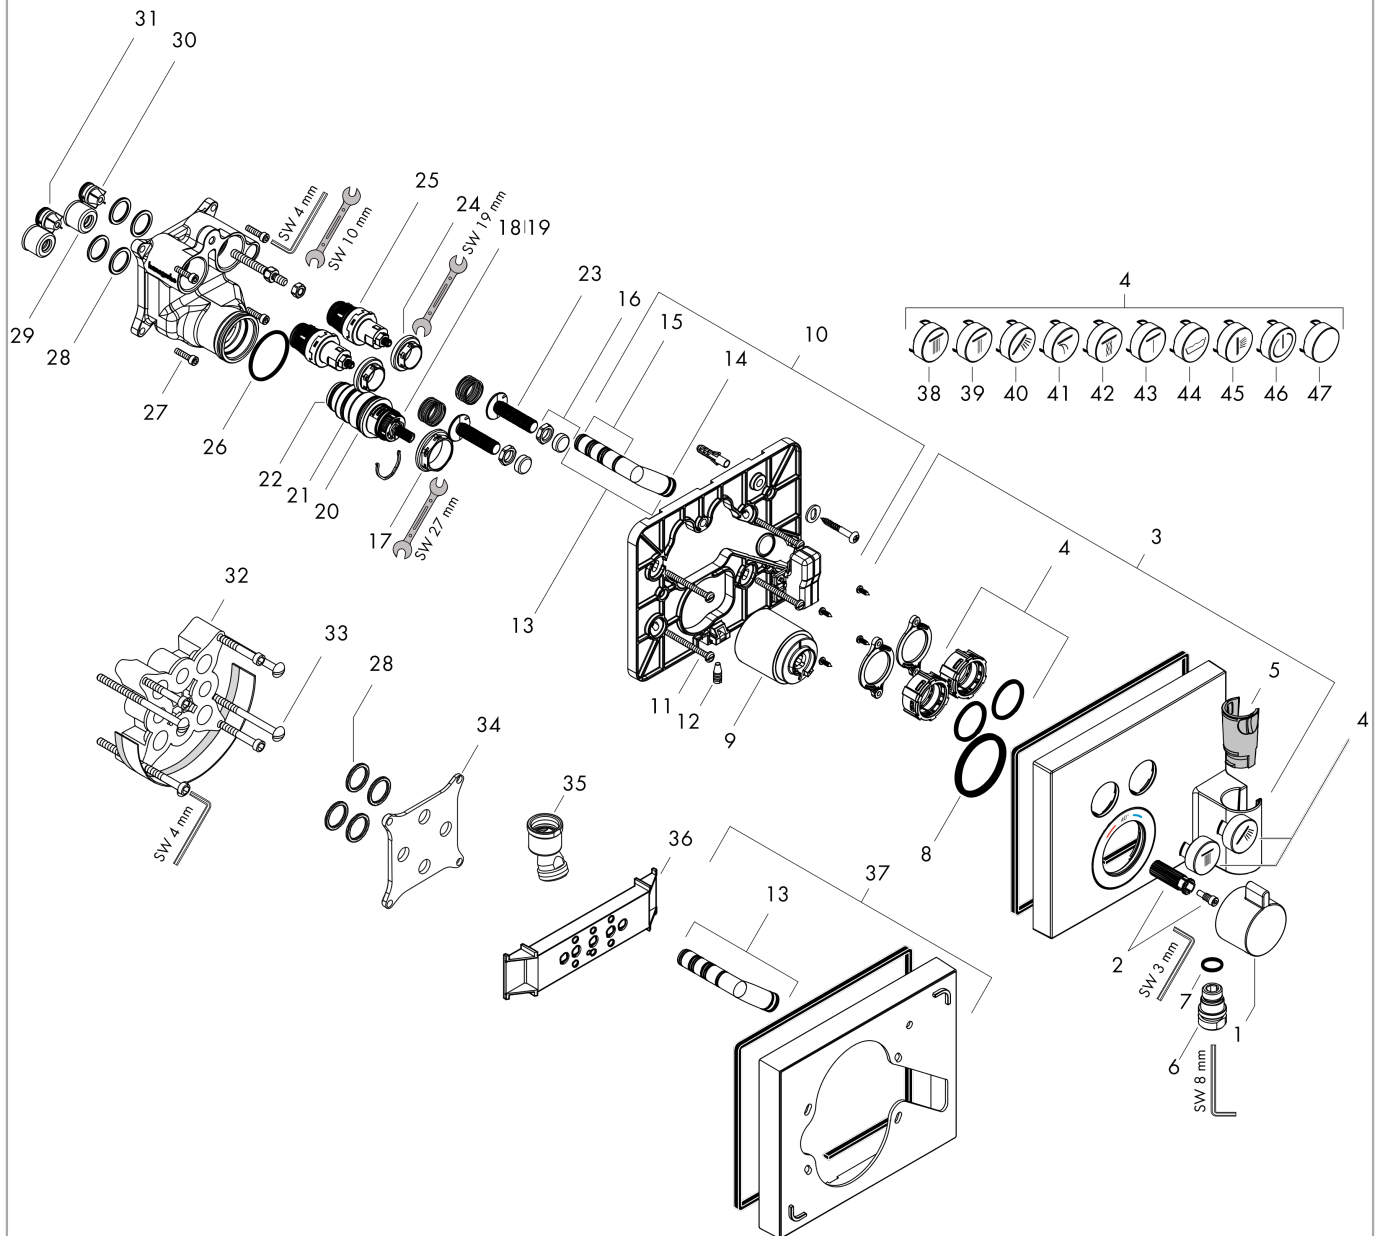

ShowerSelect

Thermostat Unterputz für 2 Verbraucher mit Schlauchanschluss und Brausehalter

Oberfläche: **Chrom** Artikelnummer: **15765000**

Explosionszeichnung

Baujahr: >03/15

ShowerSelect

Thermostat Unterputz für 2 Verbraucher mit Schlauchanschluss und Brausehalter

Oberfläche: Chrom Artikelnummer: 15765000

Ersatzteilliste

Baujahr: >03/15

Pos.	Beschreibung	Artikelnummer	PG	VE
1	Thermostatgriff	92215000	11	1
2	Schnappeinsatz mit Schraube	95843000	3	1
3	Rosette	92299000	19	1
4	Symbole-Set	92218000	12	1
5	Futter	95531000	2	1
6	Schlauchanschluss	92448000	8	1
7	O-Ring 12x2	98214000	1	1
8	O-Ring 44x4	98471000	3	1
9	Hülse	92216000	8	1
10	Rosettenträger	92298000	16	1
11	Trägerschraubenset	96454000	3	1
12	Schraube	97795000	3	1
13	Verlängerung	92744000	5	1
14	O-Ring 11x1,5	98385000	1	1
15	O-Ring 10x1,5	98123000	1	1
16	Mutter und Kappe	92696000	5	1
17	Mutter	98913000	6	1
18	Temperatur Regeleinheit	98282000	14	1
19	Regeleinheit für vertauschte Anschlüsse	92373000	18	1
20	O-Ring 25x2,5	92146000	3	1
21	O-Ring 25x1,5	98146000	1	1
22	O-Ring 20x1,5	98197000	1	1
23	Select-Adapter	92219000	2	1
24	Mutter	98368000	4	1
25	Absperreinheit (AVP)	95758000	14	1
26	O-Ring 36x2	98156000	1	1
27	Schraubenset	96525000	3	1
28	O-Ring 16x2	98133000	1	1
29	Schalldämpfer	94073000	7	1
30	Rückflußverhinderer	97980000	5	1
31	Rückflussverhinderer (druckbeständig bis 2 MPa)	92594000	5	1
32	Verlängerung 25 mm	13595000	98	1
33	Trägerschraubenset	97747000	1	1
34	Ausgleichsset 1°	95521000	16	1
35	Kugelgelenk	13583000	98	1
36	Montagehilfe	92540000	98	1
37	Verlängerung 22 mm	13601000	98	1
38	Symbol Kopfbrause Rain groß	93571880	3	1
39	Symbol Kopfbrause Rain klein	93572880	3	1
40	Symbol Handbrause	93573880	3	1
41	Symbol Schwall	93574880	3	1