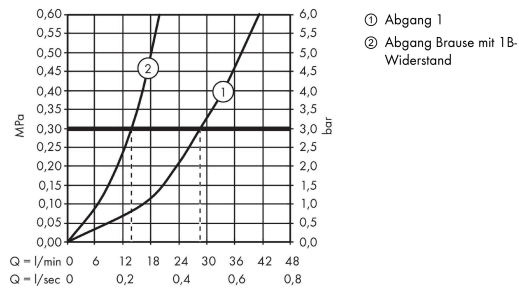

ShowerSelect

Thermostat Unterputz für 2 Verbraucher mit Schlauchanschluss und Brausehalter

Oberfläche: **Chrom** Artikelnummer: **15765000**

Beschreibung

Merkmale

- besteht aus: Thermostat, Brausehalter
- 2 Verbraucher
- gleichzeitige Nutzung von mehreren Verbrauchern
- komfortables Ein-/Ausschalten von 2 Verbrauchern über Select-Button
- Thermostatkartusche zur Regelung der Temperatur, Start/ Stop Ventil zur Bedienung der Verbraucher
- maximale Durchflussmenge bei 3 bar: 29 l/min
- Durchflussmenge oberer Abgang: 29 l/min
- min. Betriebsdruck: 1 bar
- max. Betriebsdruck: 10 bar
- Sicherheitssperre bei 40 °C
- Temperaturbegrenzung einstellbar
- für Brauseschläuche mit einer konischen Mutter
- Anschlussart: Grundkörper
- Thermostat wird geliefert mit Tasten Handbrause und Rain groß
- Geräuschgruppe: I
- Durchflussklasse: C, B
- EPD Thermostats

Technologie

Zertifikate / Nachhaltigkeit

Produktabbildung

Maßzeichnung

ShowerSelect

Thermostat Unterputz für 2 Verbraucher mit Schlauchanschluss und Brausehalter

Oberfläche: **Chrom** Artikelnummer: **15765000**

Durchflussdiagramm

ShowerSelect

Thermostat Unterputz für 2 Verbraucher mit Schlauchanschluss und Brausehalter

Oberfläche: **Chrom** Artikelnummer: **15765000**

Explosionszeichnung

Baujahr: >03/15

ShowerSelect