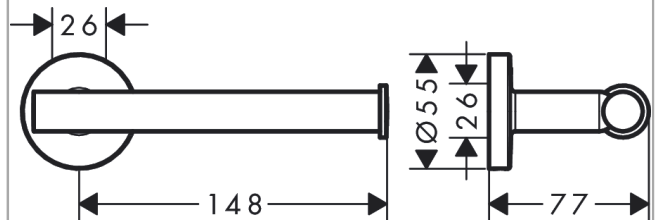

**Logis Universal
Toilettenpapierhalter**

Oberfläche: **Chrom** Artikelnummer: **41726000**

Beschreibung

Merkmale

- Wandmontage
- Material: Messing
- Material Halteelement: Metall
- mit Befestigungsmaterial
- verdeckte Befestigung
- Bohrabstand: 26 mm
- Durchmesser Bohrloch: 6 mm

Produktabbildung

Maßzeichnung

**Logis Universal
Toilettenpapierhalter**

Oberfläche: **Chrom** Artikelnummer: **41726000**

Explosionszeichnung

Baujahr: >04/18

**Logis Universal
Toilettenpapierhalter**

Oberfläche: **Chrom** Artikelnummer: **41726000**