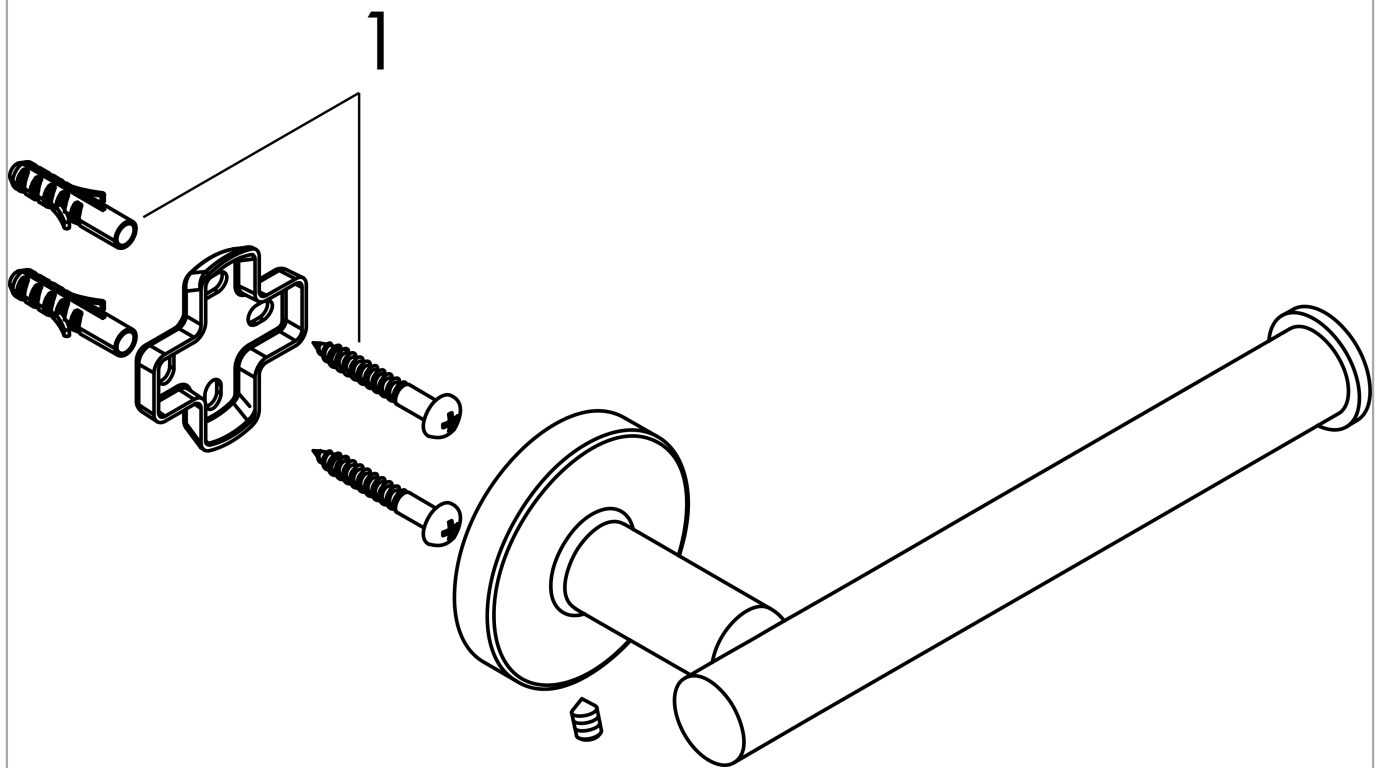

**Logis Universal
Toilettenpapierhalter**

Oberfläche: **Chrom** Artikelnummer: **41726000**

Beschreibung

Merkmale

- Wandmontage
- Material: Messing
- Material Halteelement: Metall
- mit Befestigungsmaterial
- verdeckte Befestigung
- Bohrabstand: 26 mm
- Durchmesser Bohrloch: 6 mm

Produktabbildung

Maßzeichnung

**Logis Universal
Toilettenpapierhalter**

Oberfläche: **Chrom** Artikelnummer: **41726000**

Explosionszeichnung

Baujahr: >04/18

**Logis Universal
Toilettenpapierhalter**

Oberfläche: **Chrom** Artikelnummer: **41726000**