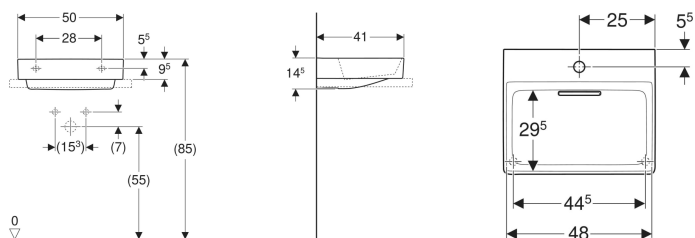

Geberit ONE Aufsatzwaschtisch rechteckig, Abgang horizontal

Beispielbild

Verwendungszwecke

- Zur Montage auf Waschtischplatten

Eigenschaften

- Abgang horizontal
- Überlaufunktion unsichtbar

- Betätigung über Zugstange
- Mit integriertem Haarsieb
- Hygienisch durch optimales Strömungsverhalten
- Unter- und Rückseite geschliffen

Technische Daten

Werkstoff | Sanitärkeramik

Lieferumfang

- Waschtisch
- Ablaufblende mit Kammeinsatz, magnetische Befestigung

- Waschbeckenanschluss und Geruchsverschluss Raumsparmodell
- Befestigungsmaterial

Zusätzlich zu bestellen

- Geberit ONE Waschtischplatte mit Ausschnitt, für Aufsatzwaschtisch rechteckig
- Geberit ONE Waschtischplatte mit Ausschnitt, Steinzeug, für Aufsatzwaschtisch rechteckig

Art.-Nr.	Farbe / Oberfläche	Hahnloch	Überlauf	B	B2	H	T	T2	Befestigungspunkte	VE1
505.026.00.1	Waschtisch: weiß matt Blende: weiß glänzend	mittig	ohne	50 cm		14.5 cm	41 cm		2	1 St.