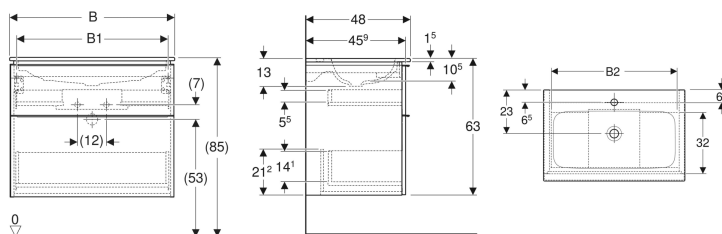

Geberit iCon Set Möbelwaschtisch schmaler Rand, mit Unterschrank, zwei Schubladen und Waschbeckenanschluss

Beispielbild

Eigenschaften

- FSC™ C134279 zertifiziert
- Wandhängend
- Mit zwei Schubladen
- Schmäler Rand
- Schublade mit Selbsteinzug
- Griff zum Öffnen
- Griff austauschbar
- Schublade ohne Geruchsverschlussausschnitt

- Waschtischunterschrank aus hochverdichteter Dreischicht-Holzspanplatte
- Feuchtigkeitsbeständig
- Vormontiert geliefert

Technische Daten

Werkstoff	Sanitärkeramik / Hochverdichtete Dreischicht-Holzspanplatte
Maximale Schubladenbelastung	30 kg

Lieferumfang

- Waschtisch
- Clou Waschbeckenanschluss \varnothing 32 mm

- Unterschrank für Möbelwaschtisch
- Befestigungsmaterial

Zusätzlich zu bestellen

- Geberit Tauchrohrgeruchsverschluss für Waschbecken, Raumsparmodell, Abgang horizontal

Art.-Nr.	Farbe / Oberfläche	Hahnloch	Überlauf	B	B1	B2	H	T	VE1
502.331.01.3 *	Waschtisch: weiß / KeraTect Korpus und Front: weiß / lackiert matt Griff: weiß / pulverbeschichtet matt	mittig	ohne	60 cm	53.8 cm	51.7 cm	63 cm	48 cm	1 St.