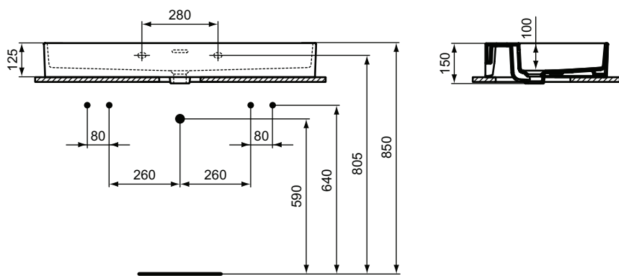

EXTRA

T390601

EXTRA | Waschtisch 1000x450x150 mm in weiß glänzend, 2 Hahnlöcher, mit Überlauf | Platzsparender Waschtisch

Bild & Zeichnung

Allgemeine Informationen

Produktkategorie:	Waschtische
Produktart:	Waschtisch
Marke:	Ideal Standard
Kollektion:	EXTRA
Designer:	Palomba Serafini Associati
Colour:	01 - Weiß Glänzend
Oberflächenveredelung:	glänzend
Maximale Höhe (mm):	150
Maximale Breite (mm):	1000
Ausladung (mm):	450
Nettogewicht (kg):	23.30
EAN Code:	8014140468141

Features

Platzsparender Waschtisch

Produktstandards & Zertifikate

Normen:	EN 14688
Declaration of Performance classification (DoP):	CL25

Produktspezifikationen

Farbcode:	01
Farbbeschreibung:	weiß glänzend
Barrierefreies Produkt:	Nein
Mit Kettenöse:	Nein
Material:	Keramik
Materialspezifikation:	Feinfeurton
Anzahl von Hahnlöchern je Waschbecken:	2
Anzahl von Waschbecken:	1
Sichtbarer Überlauf:	Ja
PVD Technologie:	Nein
Ablagefläche:	Hinten
Oberflächenveredelung:	glänzend
Form des Überlaufs:	Geschlitzt
Mit Rückwand:	Nein
Mit Verschlussstopfen:	Nein
Mit Überlauf:	Ja
Mit Siphon:	Nein
Montageart:	wandhängend