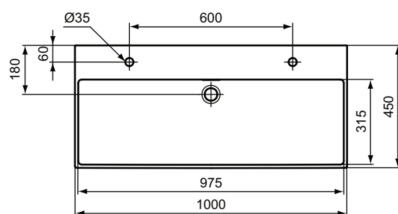

EXTRA

T390601

EXTRA | Waschtisch 1000x450x150 mm in weiß glänzend, 2 Hahnlöcher, mit Überlauf | Platzsparender Waschtisch

Bild & Zeichnung

Allgemeine Informationen

Produktkategorie:	Waschtische
Produktart:	Waschtisch
Marke:	Ideal Standard
Kollektion:	EXTRA
Designer:	Palomba Serafini Associati
Colour:	01 - Weiß Glänzend
Oberflächenveredelung:	glänzend
Maximale Höhe (mm):	150
Maximale Breite (mm):	1000
Ausladung (mm):	450
Nettogewicht (kg):	23.30
EAN Code:	8014140468141

Features

Platzsparender Waschtisch

Produktstandards & Zertifikate

Normen:	EN 14688
Declaration of Performance classification (DoP):	CL25

Produktspezifikationen

Farbcode:	01
Farbbeschreibung:	weiß glänzend
Barrierefreies Produkt:	Nein
Mit Kettenöse:	Nein
Material:	Keramik
Materialspezifikation:	Feinfeurton
Anzahl von Hahnlöchern je Waschbecken:	2
Anzahl von Waschbecken:	1
Sichtbarer Überlauf:	Ja
PVD Technologie:	Nein
Ablagefläche:	Hinten
Oberflächenveredelung:	glänzend
Form des Überlaufs:	Geschlitzt
Mit Rückwand:	Nein
Mit Verschlussstopfen:	Nein
Mit Überlauf:	Ja
Mit Siphon:	Nein
Montageart:	wandhängend