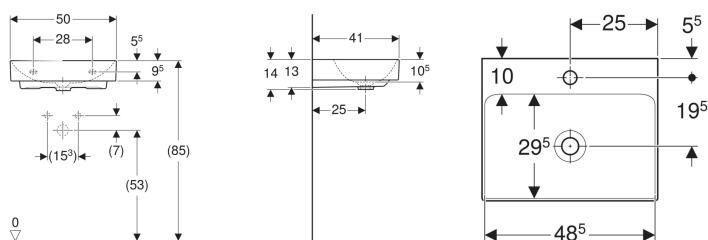

Geberit ONE Handwaschbecken Abgang vertikal

Beispielbild

Eigenschaften

- Unterbaufähig
- Abgang vertikal

Technische Daten

Werkstoff

Sanitärkeramik

Lieferumfang

- Handwaschbecken

Zusätzlich zu bestellen

- Waschbeckenanschluss und Geruchsverschluss Raumsparmodell

Art.-Nr.	Farbe / Oberfläche	Hahnloch	Überlauf	B	Breite Unterschrank	H	T	Befestigungspunkte	VE1
505.021.01.6	weiß / KeraTect	ohne	ohne	50 cm	50 cm	14 cm	41 cm	2	1 St.