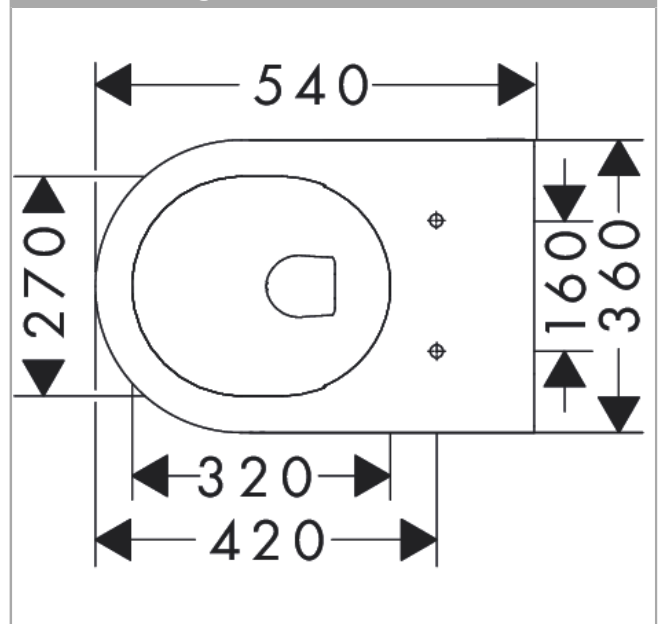

## Maßzeichnung

EluPura S  
 Wand WC 540 spülrandlos AquaFall Flush, HygieneEffect  
 Oberfläche: Weiß Artikelnummer: 62020450

Einbaubeispiel