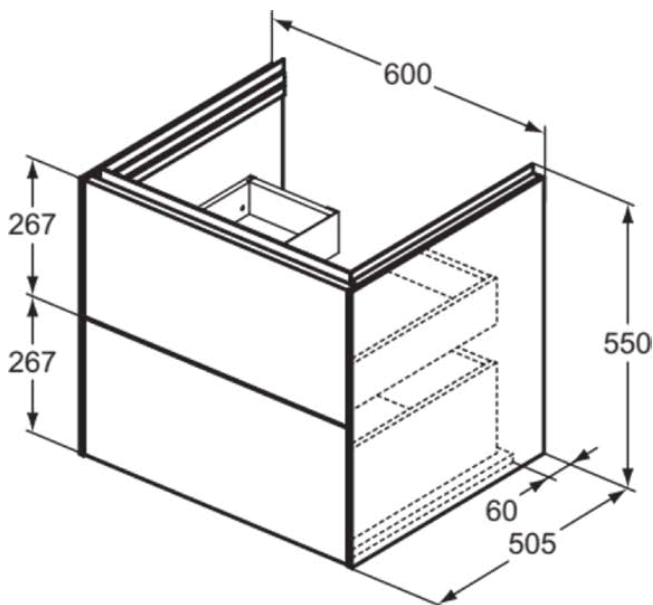

CONCA

T4573Y1

CONCA | Waschtisch-Unterschrank 600x505x550 mm in weiß matt lackiert, 2 Schubladen | Vollauszug, Push-to-open, SoftClosing, Vormontiert, Nachhaltig gewonnenes Holz, Echtholz furnier

Bild & Zeichnung

Allgemeine Informationen

Produktkategorie:	Möbel
Produktart:	Waschtisch-Unterschrank
Marke:	Ideal Standard
Kollektion:	CONCA
Designer:	Palomba Serafini Associati
Colour:	Y1 - Weiß Matt Lackiert
Oberflächenveredelung:	Matt
Höhe (mm):	550
Breite (mm):	600
Ausladung (mm):	505
Befestigungsart:	Befestigungsset
Nettogewicht (kg):	35.50
EAN Code:	8014140482918

CONCA

T4573Y1

CONCA | Waschtisch-Unterschrank 600x505x550 mm in weiß matt lackiert, 2 Schubladen | Vollauszug, Push-to-open, SoftClosing, Vormontiert, Nachhaltig gewonnenes Holz, Echtholz furnier

Produktspezifikationen