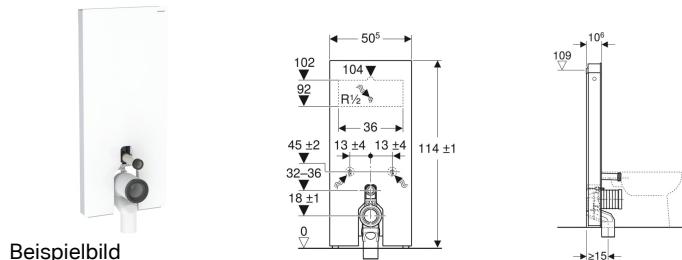

## Geberit Monolith Sanitärmodul für Stand-WC, 114 cm, Frontverkleidung aus Glas

### Verwendungszwecke

- Für Bodenanschlüsse
- Für Renovierungen, Um- und Neubauten
- Für Wandanschlüsse mit einer Ablaufhöhe von 18 cm
- Zum Austauschen von Stand-WCs mit UP-Spülkasten mit maximaler Serviceöffnungshöhe < 109 cm
- Zum Austauschen tiefhängender AP-Spülkästen
- Zum Austauschen halbhochhängender AP-Spülkästen
- Zum Austauschen von Stand-WCs mit aufgesetztem AP-Spülkasten
- Zum Anschließen von Geberit AquaClean Tuma WC-Kompletanlage Stand-WC
- Zum Anschließen von Geberit AquaClean WC-Aufsätzen, mit Zubehör
- Zum Ersetzen von Druckspülern
- Zur Montage auf Fertigfußböden
- Zur Montage vor Trockenbau- und Massivwänden

### Lieferumfang

- Wasseranschlusset mit 2 Eckventilen 1/2"
- Spülbogenverlängerung 160 mm
- P-Anschlussbogen aus PP, ø 90 mm
- Manschette aus EPDM, ø 44 / 55 mm

- Ausgleich von Bautoleranzen möglich
- Spülkasten kondenswassergedämmt
- Seitenverkleidung aus Aluminium gebürstet
- Selbsttragend
- Spülmenge einstellbar
- Wasseranschluss hinten mittig
- Wasseranschluss seitlich mit Zubehör möglich
- Wasseranschluss unten

- Übergangsmuffe aus PE-HD, ø 90 / 110 mm
- Befestigungsmaterial
- Sockelblende
- Befestigungsmaterial für Trockenbauwand

Art.-Nr.	Farbe / Oberfläche	B	H	T	VE1
131.033.JK.5	Frontverkleidung: Glas lava Seitenverkleidung: Aluminium schwarzchrom	50.5 cm	114 cm	10.6 cm	1 St.