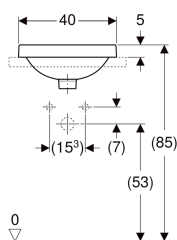

Geberit VariForm Einbauwaschtisch rund

Beispielbild

- Einfache Montage dank mitgelieferter Ausschnittschablone

Verwendungszwecke

- Zur Montage in Waschtischplatten von oben

Eigenschaften

- Rund

Lieferumfang

- Schablone

Technische Daten

Werkstoff

Sanitärkeramik

Art.-Nr.	Farbe / Oberfläche	D	Hahnloch	Überlauf	B	H	T	VE1
500.703.00.2 *	weiß / KeraTect / Unterseite: glasiert		ohne	ohne	40 cm	18 cm	40 cm	1 St.

* Auftragsbezogene Produktion