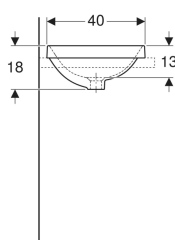

Geberit VariForm Einbauwaschtisch rund

Beispielbild

- Einfache Montage dank mitgelieferter Ausschnittschablone

Verwendungszwecke

- Zur Montage in Waschtischplatten von oben

Eigenschaften

- Rund

Lieferumfang

- Schablone

Technische Daten

Werkstoff

Sanitärkeramik

Art.-Nr.	Farbe / Oberfläche	D	Hahnloch	Überlauf	B	H	T	VE1
500.703.00.2 *	weiß / KeraTect / Unterseite: glasiert		ohne	ohne	40 cm	18 cm	40 cm	1 St.

* Auftragsbezogene Produktion