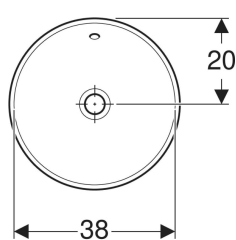

Geberit VariForm Einbauwaschtisch rund

Beispielbild

- Einfache Montage dank mitgelieferter Ausschnittschablone

Verwendungszwecke

- Zur Montage in Waschtischplatten von oben

Eigenschaften

- Rund

Lieferumfang

- Schablone

Technische Daten

Werkstoff

Sanitärkeramik

Art.-Nr.	Farbe / Oberfläche	D	Hahnloch	Überlauf	B	H	T	VE1
500.703.00.2 *	weiß / KeraTect / Unterseite: glasiert		ohne	ohne	40 cm	18 cm	40 cm	1 St.

* Auftragsbezogene Produktion