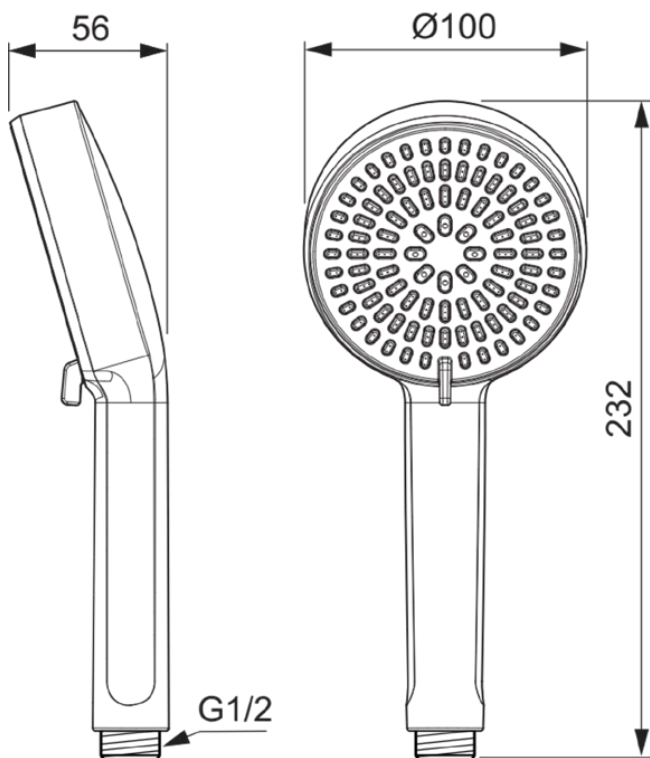

## BD580RO

IDEALRAIN ALU+ | Multi-Funktionshandbrause 100x56x232 mm in rosé, 8 l/min (3 bar) | Easy-Grip, 3 Strahlarten, WRAS, EasyClean, Breite Brause

### Allgemeine Informationen

Produktkategorie:	Handbrausen
Produktart:	Multi-Funktionshandbrause
Marke:	Ideal Standard
Kollektion:	IDEALRAIN ALU+
Designer:	Palomba Serafini Associati
Colour:	RO - Rosé
Oberflächenveredelung:	satin
Höhe (mm):	232
Breite (mm):	100
Ausladung (mm):	56
Befestigungsart:	Überwurfmutter
Nettogewicht (kg):	2.78
EAN Code:	3800861117377