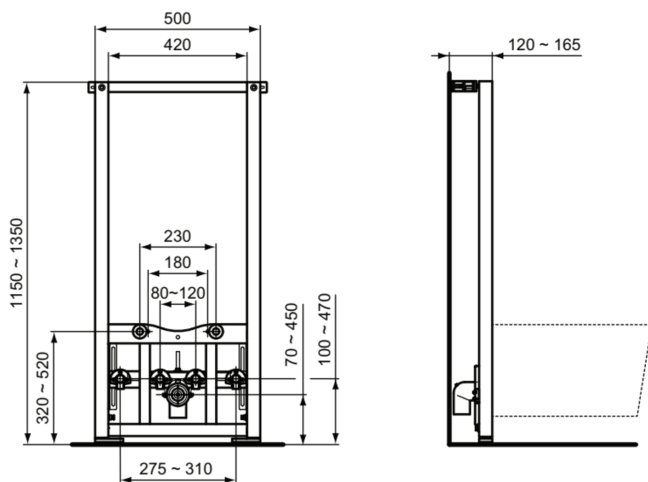

PROSYS

R016267

PROSYS | Bidet Montagerahmen 420x120x1150 mm in neutral

Bild & Zeichnung

Allgemeine Informationen

Produktkategorie:	Vorwandinstallationen
Produktart:	Bidet Montagerahmen
Marke:	Ideal Standard
Kollektion:	PROSYS
Colour:	67 - Neutral
Oberflächenveredelung:	Matt
Maximale Höhe (mm):	1150 - 1350
Maximale Breite (mm):	420
Ausladung (mm):	120 - 165
Befestigungsart:	Befestigungsschrauben
Nettogewicht (kg):	12.21
EAN Code:	3391500580954

Downloads

- [Installation Guide](#)

Produktspezifikationen

Einstellbare Beinbremse:	Nein
Höhenverstellbare Toilette:	Nein
Farbcode:	67
Farbbeschreibung:	neutral
Easy-Fix Technologie:	Ja
Innenliegendes Absperrventil:	Nein
Einstellbare Montagefüße:	Ja
Material des Rahmens:	Stahl
Material der Ablaufgarnitur:	Kunststoff
Anzahl der Wasseranschlußpositionen:	2
PVD Technologie:	Nein
Leise Befüllung:	Nein
SmartFlush geeignet:	Nein
SmartValve Technologie:	Nein
Oberflächenveredelung:	Matt
Werkzeuglose Wartung:	Nein
Vertikale Tragfähigkeit:	400
Wassersparend:	Nein
Mit Eckventil:	Nein
Mit Isolationsset gegen Schwitzwasser:	Nein
Mit Halterung für obere Wandmontage:	Ja
Mit Netzteil:	Nein
Mit Anschlussstutzen:	Ja
Freistehend:	Nein
Befestigungsmaterial im Lieferumfang enthalten:	Ja

PROSYS

R016267

PROSYS | Bidet Montagerahmen 420x120x1150 mm in neutral

Befestigungsart:

Befestigungsschrauben

Montageart:

Boden / Wand

Ihr Kontakt vor Ort: