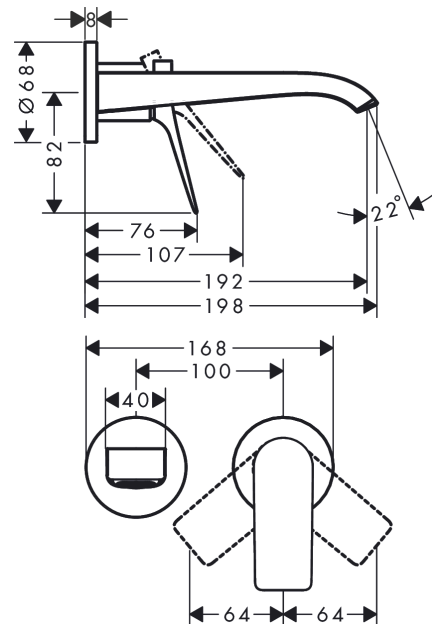

#### Merkmale

- besteht aus: Einhebel-Waschtischmischer Unterputz für Wandmontage, Ablaufgarnitur
- Ausladung: 192 mm
- Griffvariante: Hebelgriff
- Strahlart: WaterfallStream
- maximale Durchflussmenge bei 3 bar: 5 l/min
- Keramikmischsystem
- Temperaturbegrenzung einstellbar
- für Durchlauferhitzer geeignet
- unverschleißbare Ablaufgarnitur
- Material Ablaufventil: Metall
- Anschlussart: Grundkörper
- Anschlussgröße: DN15
- Griff rechts oder links positionierbar, abhängig von der Installation des Grundkörpers
- EU-Taxonomie: max. 6 l/min - wesentlicher Beitrag (SC) möglich
- DVGW\_NW-6512DM0707
- PA-IX 38064/IO

### Produktabbildung

### Maßzeichnung

**Vivenis**

**Einhebel-Waschtismischer Unterputz für Wandmontage mit Auslauf 19,2 cm**

Oberfläche: **Mattschwarz** Artikelnummer: **75050670**

**Durchflussdiagramm**

Vivenis

Einhebel-Waschtischmischer Unterputz für Wandmontage mit Auslauf 19,2 cm