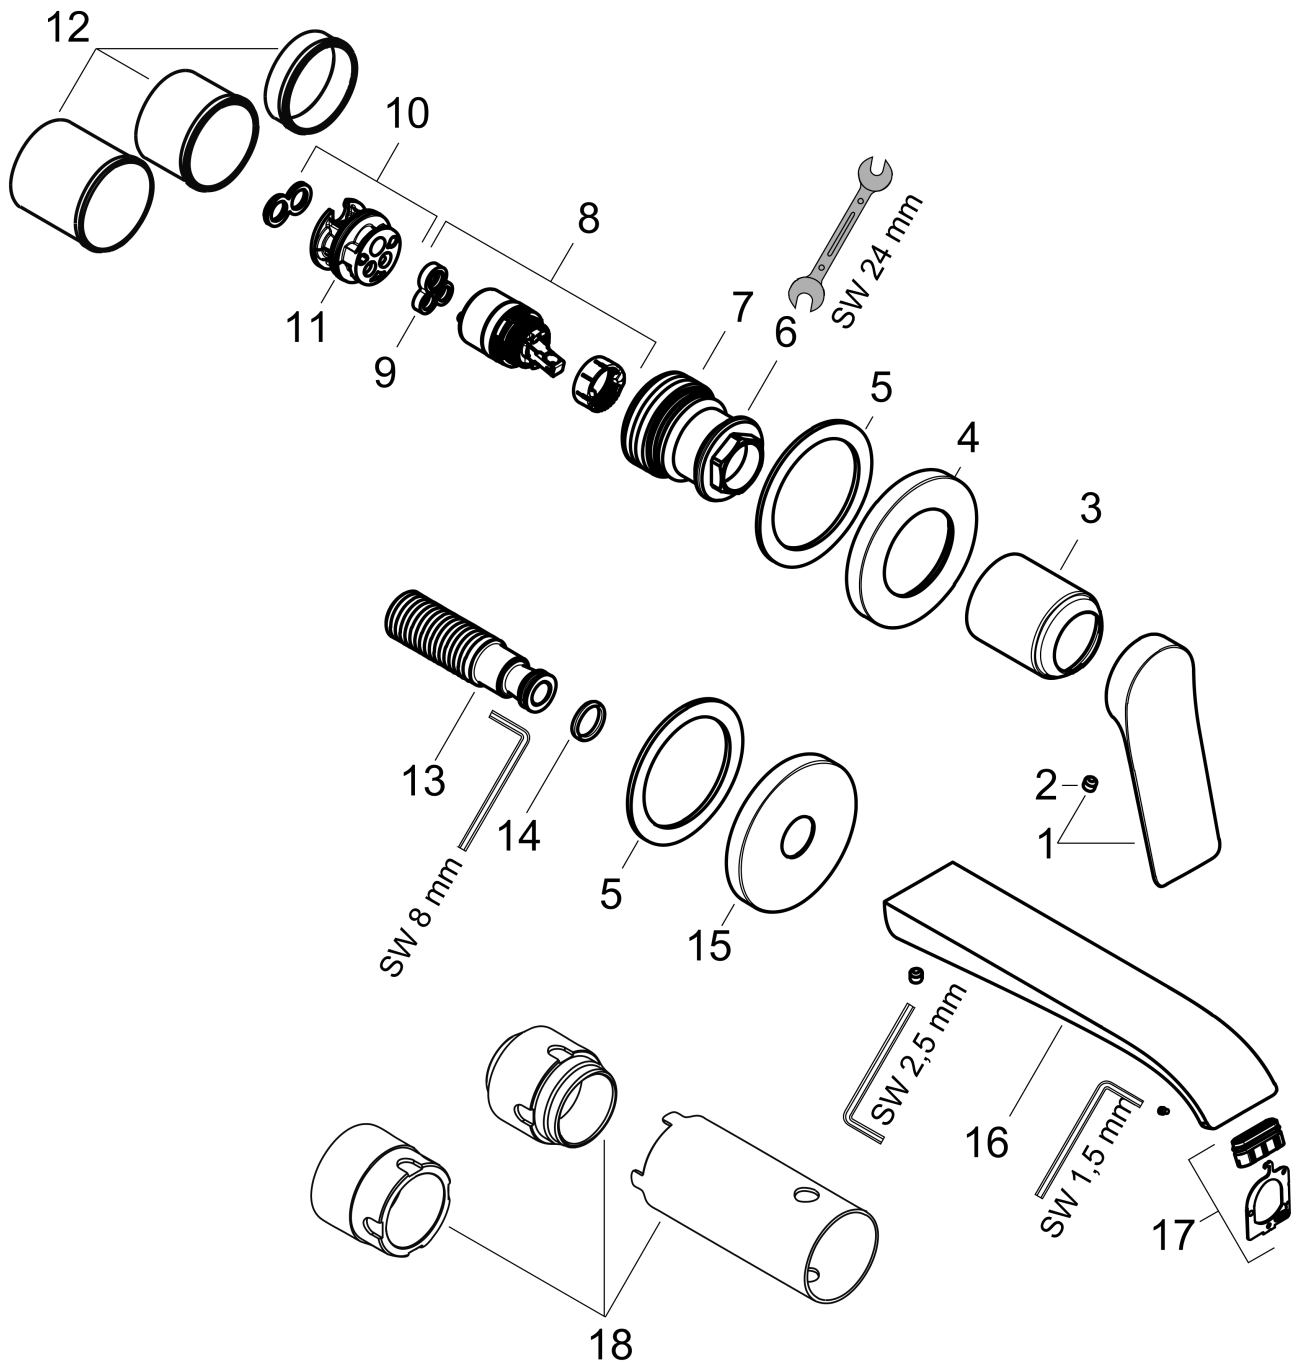

#### Merkmale

- besteht aus: Einhebel-Waschtischmischer Unterputz für Wandmontage, Ablaufgarnitur
- Ausladung: 192 mm
- Griffvariante: Hebelgriff
- Strahlart: WaterfallStream
- maximale Durchflussmenge bei 3 bar: 5 l/min
- Keramikmischsystem
- Temperaturbegrenzung einstellbar
- für Durchlauferhitzer geeignet
- unverschleißbare Ablaufgarnitur
- Material Ablaufventil: Metall
- Anschlussart: Grundkörper
- Anschlussgröße: DN15
- Griff rechts oder links positionierbar, abhängig von der Installation des Grundkörpers
- EU-Taxonomie: max. 6 l/min - wesentlicher Beitrag (SC) möglich
- DVGW\_NW-6512DM0707
- PA-IX 38064/IO

### Produktabbildung

### Maßzeichnung

**Vivenis**

**Einhebel-Waschtismischer Unterputz für Wandmontage mit Auslauf 19,2 cm**

Oberfläche: **Mattschwarz** Artikelnummer: **75050670**

**Durchflussdiagramm**

Vivenis

Einhebel-Waschtischmischer Unterputz für Wandmontage mit Auslauf 19,2 cm

Oberfläche: **Mattschwarz** Artikelnummer: **75050670**

Explosionszeichnung

Baujahr: >06/21