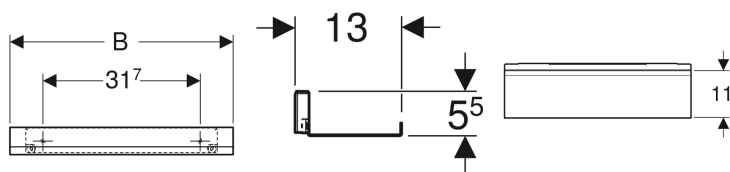

## Geberit Wandablage

Beispielbild

### Eigenschaften

- Wandhängend
- Verdeckte Befestigung

### Lieferumfang

- Wandablage

- Befestigungsmaterial

Art.-Nr.	Farbe / Oberfläche	B	H	T	VE1
502.326.01.3	weiß / pulverbeschichtet matt	45 cm	5.5 cm	13 cm	1 St.