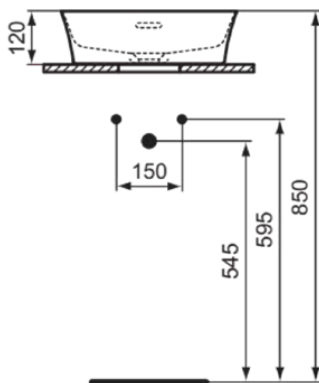

IPALYSS

E141301

IPALYSS | Schale 400x400x145 mm in weiß glänzend, ohne Hahnloch, mit Überlauf | Diamatec, Platzsparender Waschtisch

Bild & Zeichnung

Allgemeine Informationen

Produktkategorie:	Waschtische
Produktart:	Schale
Marke:	Ideal Standard
Kollektion:	IPALYSS
Designer:	Studio Levien
Colour:	01 - Weiß Glänzend
Oberflächenveredelung:	glänzend
Maximale Höhe (mm):	145
Maximale Breite (mm):	400
Ausladung (mm):	400
Nettogewicht (kg):	7.50
EAN Code:	5017830538868

Im Lieferumfang enthaltene Produkte

D570967: EXPRESSION | Befestigungsset in neutral

Features

Downloads

- [Installation Guide](#)

Produktstandards & Zertifikate

Normen:	EN 14688
Declaration of Performance classification (DoP):	CL00

IPALYSS

E141301

IPALYSS | Schale 400x400x145 mm in weiß glänzend, ohne Hahnloch, mit Überlauf | Diamatec, Platzsparender Waschtisch

Produktspezifikationen

Oberflächenveredelung:	glänzend
Form des Überlaufs:	Geschlitzt
Mit Rückwand:	Nein
Mit Verschlussstopfen:	Nein
Mit Überlauf:	Ja
Mit Siphon:	Nein
Montageart:	Aufgesetzt