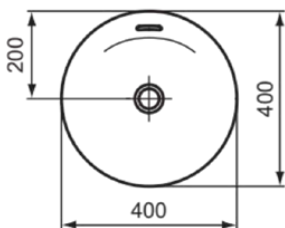

IPALYSS

E141301

IPALYSS | Schale 400x400x145 mm in weiß glänzend, ohne Hahnloch, mit Überlauf | Diamatec, Platzsparender Waschtisch

Bild & Zeichnung

Allgemeine Informationen

Produktkategorie:	Waschtische
Produktart:	Schale
Marke:	Ideal Standard
Kollektion:	IPALYSS
Designer:	Studio Levien
Colour:	01 - Weiß Glänzend
Oberflächenveredelung:	glänzend
Maximale Höhe (mm):	145
Maximale Breite (mm):	400
Ausladung (mm):	400
Nettogewicht (kg):	7.50
EAN Code:	5017830538868

IPALYSS

E141301

IPALYSS | Schale 400x400x145 mm in weiß glänzend, ohne Hahnloch, mit Überlauf | Diamatec, Platzsparender Waschtisch

Produktspezifikationen

Oberflächenveredelung:	glänzend
Form des Überlaufs:	Geschlitzt
Mit Rückwand:	Nein
Mit Verschlussstopfen:	Nein
Mit Überlauf:	Ja
Mit Siphon:	Nein
Montageart:	Aufgesetzt