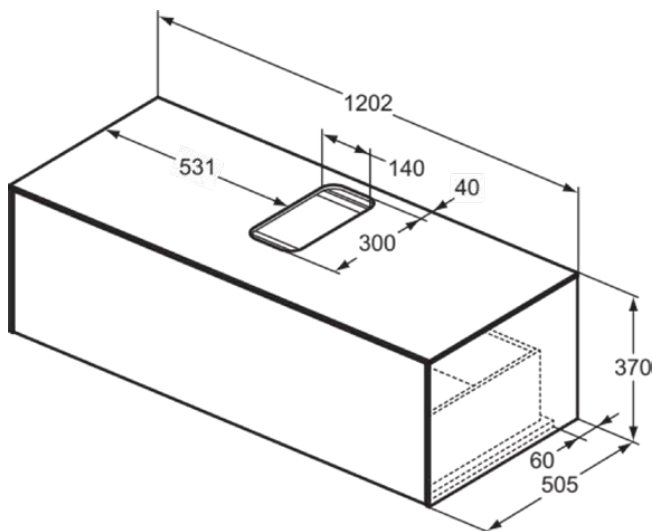

CONCA

T3931Y1

CONCA | Waschtisch-Unterschrank 1202x505x370 mm in weiß matt lackiert, 1 Schublade | Vollauszug, Push-to-open, SoftClosing, Vormontiert, Nachhaltig gewonnenes Holz, Echtholz furnier

Bild & Zeichnung

Allgemeine Informationen

Produktkategorie:	Möbel
Produktart:	Waschtisch-Unterschrank
Marke:	Ideal Standard
Kollektion:	CONCA
Designer:	Palomba Serafini Associati
Colour:	Y1 - Weiß Matt Lackiert
Oberflächenveredelung:	Matt
Höhe (mm):	370
Breite (mm):	1202
Ausladung (mm):	505
Befestigungsart:	Befestigungsset
Nettogewicht (kg):	41.00
EAN Code:	8014140460190

CONCA

T3931Y1

CONCA | Waschtisch-Unterschrank 1202x505x370 mm in weiß matt lackiert, 1 Schublade | Vollauszug, Push-to-open, SoftClosing, Vormontiert, Nachhaltig gewonnenes Holz, Echtholz furnier

Produktspezifikationen