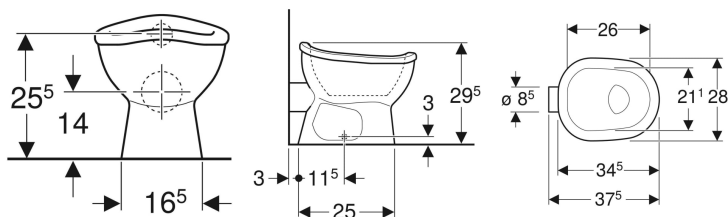

Geberit Bambini Stand-WC für Babys und Kleinkinder, Tiefspüler

Verwendungszwecke

- Für Kleinkinder
- Für Kinderbetreuungseinrichtungen
- Für UP-Spülkästen
- Für Druckspüler
- Zum Ersetzen von Töpfchen

Eigenschaften

- Bodenstehend

Lieferumfang

- WC-Keramik

Zusätzlich zu bestellen

- Befestigungsmaterial

- Tiefspül-WC
- Mit Spülrand
- Typ 1, Vollmenge 5 l, nach EN 997
- Spült mit 4,5 l
- Abgang horizontal
- Abgang Durchmesser 85 mm
- Töpfchenform

Technische Daten

Werkstoff

Sanitärkeramik

Art.-Nr.	Farbe / Oberfläche	B	H	T	VE1
211650000	weiß	28 cm	29.5 cm	37.5 cm	1 St.

Zubehör

- Geberit Bambini Anschlussset für Kinder-WC
- Geberit Befestigungsmaterial für Stand-WC und Standbidet

- Geberit Bambini Anschlussset für Kinder und Baby WC d = 90 mm Art.-Nr. 554000000 wird zusammen mit Geberit Duofix Element für Kinder- und Kleinkinder-Stand-WC nicht benötigt, da im Lieferumfang des Duofix enthalten. Dieses Anschlussset ist nicht geeignet für wandbündige Montage von Bambini WC, bodenstehend