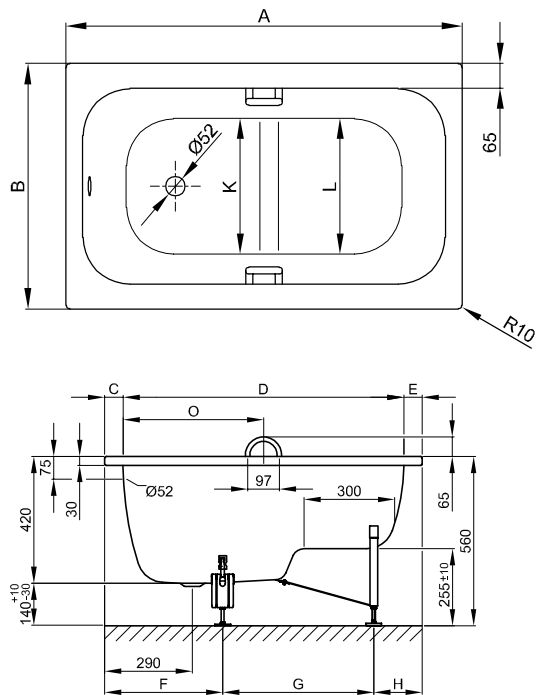

BetteStep

Information

Die Wannengriffe reichen 65 mm über den Wannenrand hinaus.

Für die fachgerechte Montage empfehlen wir den Einsatz des Original-Wannenfuß B23-1520.

Diese Badewanne ist nach bauseitiger Prüfung und sachgerechter Installation für die Unterbaumontage geeignet. Auf Anfrage stellen wir Ihnen entsprechende Ausschnitt-Daten zur Verfügung.

Lieferumfang

Inklusive schallreduzierender Antidröhn-Matten.

Abmessung

Bestell-Nr.	Maße in mm	A	B	C	D	E	F	G	H	K	L	O	Nutzinhalt*
1050	1050 × 650 × 420	1050	650	60	930	60	390	500	160	450	475	465	36 Liter
1060	1180 × 730 × 420	1180	730	67	1046	67	420	610	150	510	555	530	66 Liter

*Nutzinhalt: Wasserinhalt abzüglich 70 Liter Verdrängung.